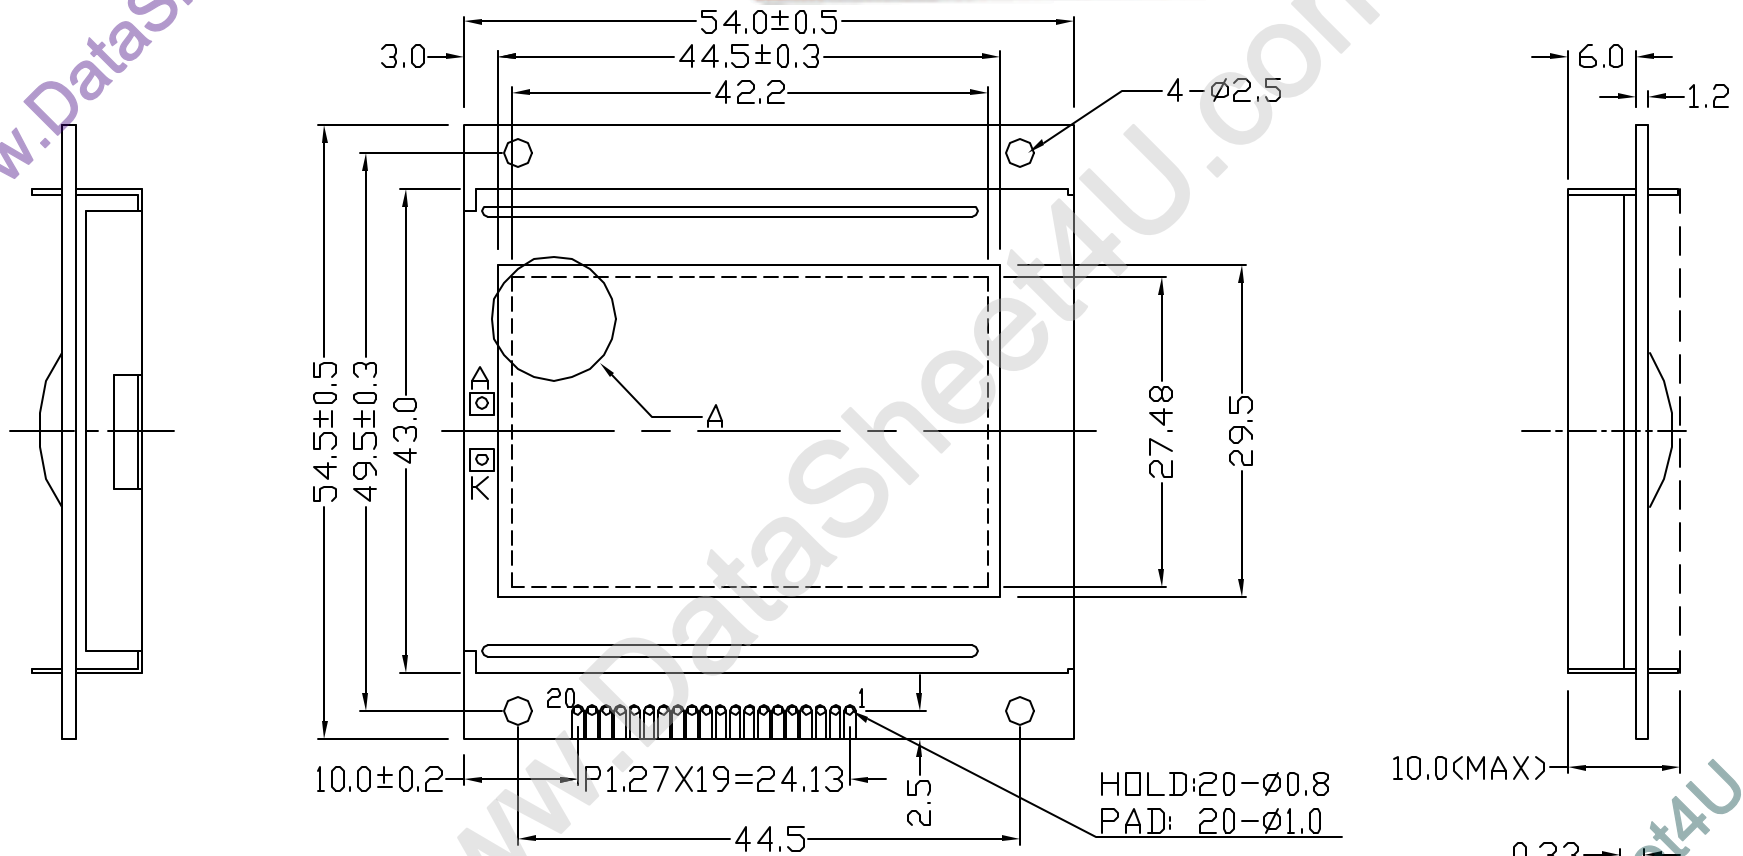

液晶之友 电话: 020-33819057
 Http://www.lcdfriends.com

1	2	3	4	5	6	7	8	9	10	11	12	13	14	15	16	17	18	19	20
Vss	Vdd	VO	D/IR/W	E	DB0	DB1	DB2	DB3	DB4	DB5	DB6	DB7	CS1	CS2	RES	Vee	K	A	