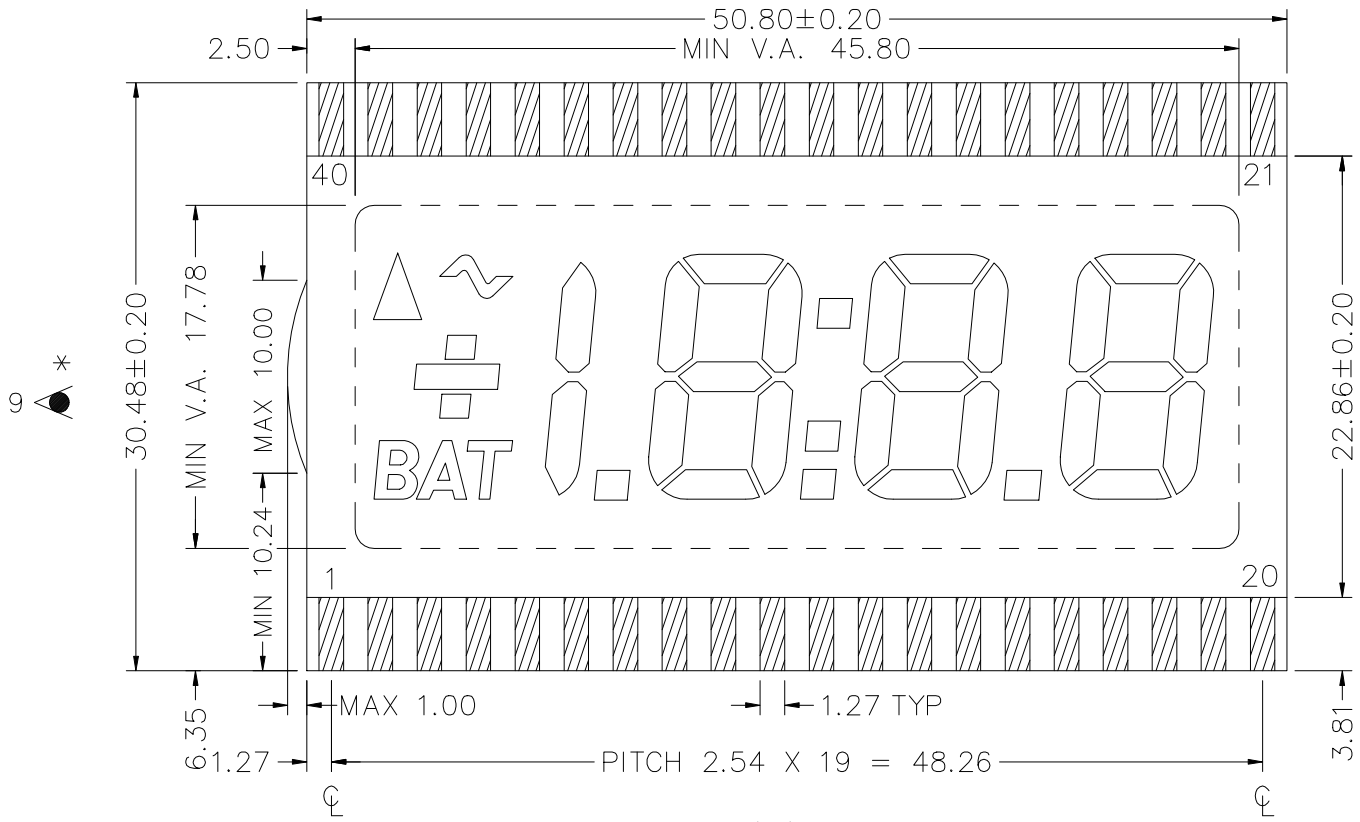

VI-322-DP, VI-322-2

12

6

DRIVER : Intersil ICL7106, Teledyne 7106

-DP

-2