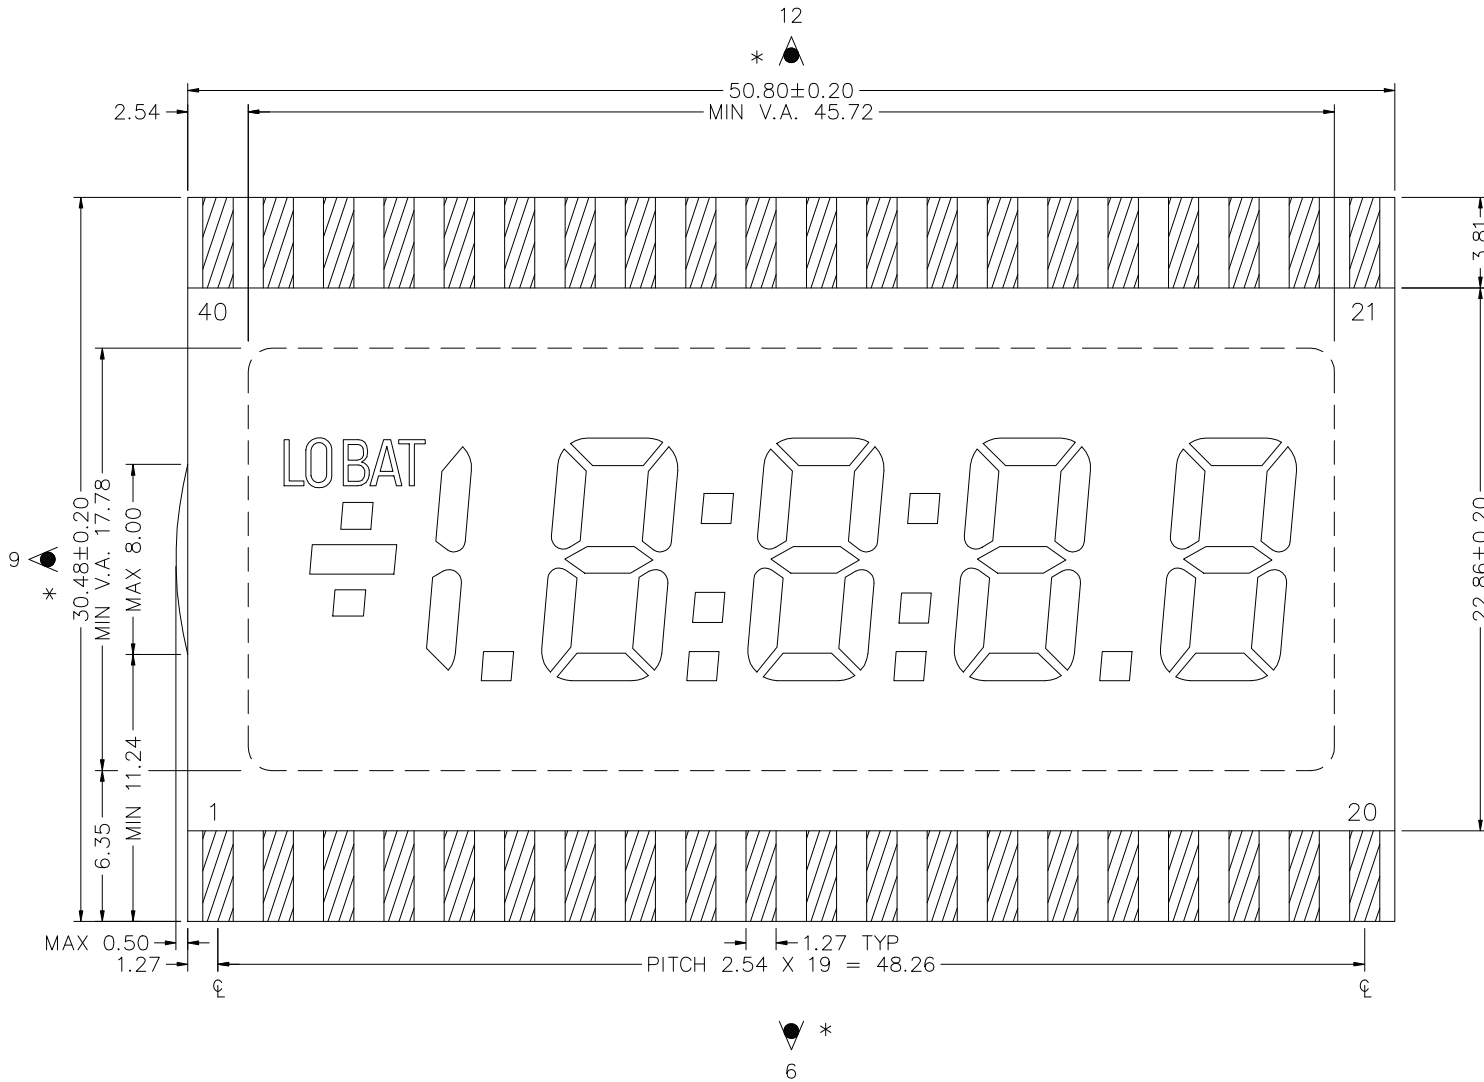

VI-509-DP, VI-509-2

DRIVER : Intersil ICM7224

-DP

-2