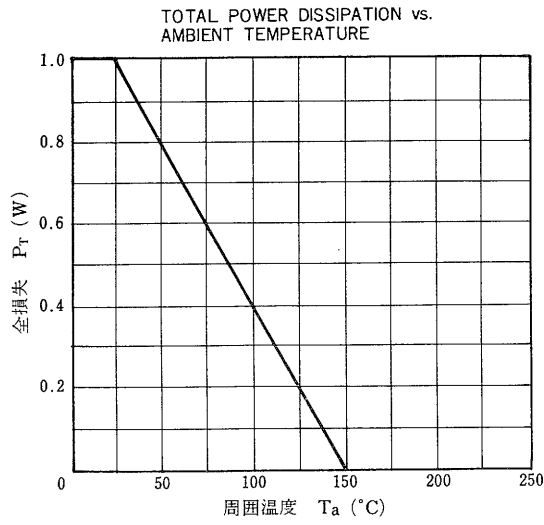

* パルス測定 $PW \leq 350 \mu\text{s}$, Duty Cycle $\leq 2 \%$ Pulsed

h_{FE1} 区分 / h_{FE1} Classification M: 800~1600 L: 1200~2400 K: 2000~3200

外形図 / PACKAGE DIMENSIONS

(Unit: mm)

特性曲線/TYPICAL CHARACTERISTICS ($T_a=25^\circ\text{C}$)