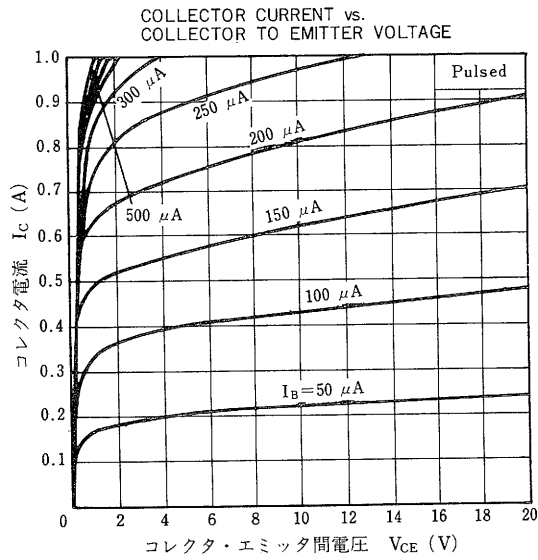

特性曲線/TYPICAL CHARACTERISTICS ($T_a=25^\circ\text{C}$)