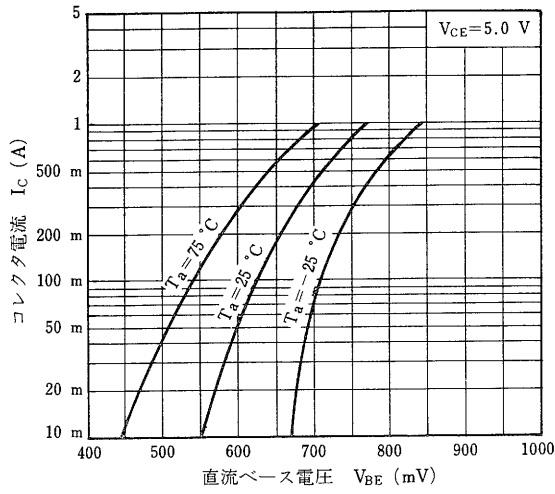

COLLECTOR CURRENT vs. BASE TO EMITTER VOLTAGE