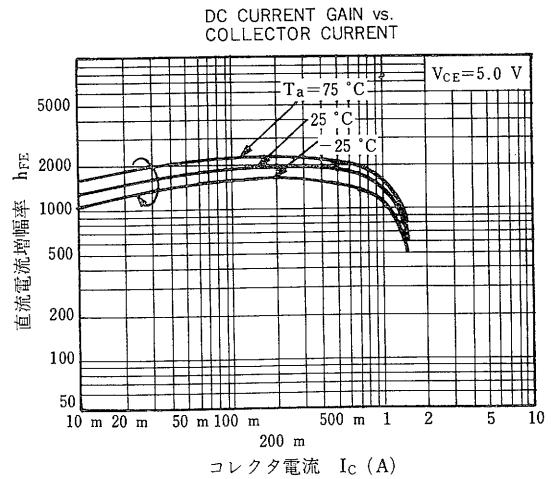

* パルス測定 $PW \leq 350 \mu\text{s}$, Duty Cycle $\leq 2 \%$ Pulsed

h_{FE1} 区分 / h_{FE1} Classification M: 800~1600 L: 1200~2400 K: 2000~3200

外形図 / PACKAGE DIMENSIONS

(Unit: mm)

特性曲線/TYPICAL CHARACTERISTICS ($T_a=25^\circ\text{C}$)