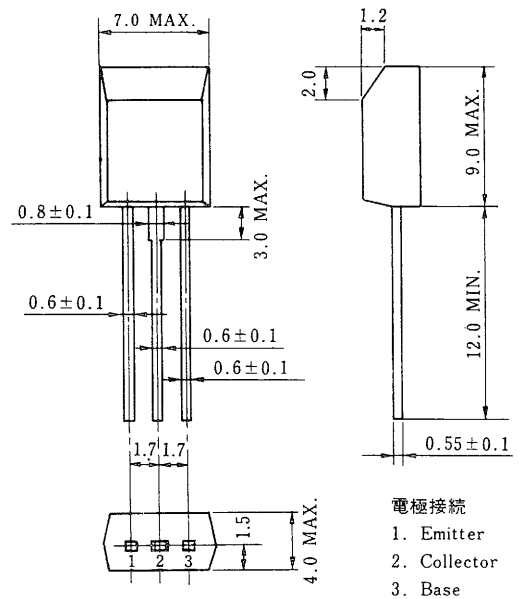

* $PW \leq 10 \text{ ms}$, Duty Cycle $\leq 50 \%$

電気的特性 / ELECTRICAL CHARACTERISTICS ($T_a = 25^\circ\text{C}$)

項目	略号	条件	MIN.	TYP.	MAX.	単位
コレクタしゃ断電流	I_{CBO}	$V_{CB} = 60 \text{ V}, I_E = 0$			100	nA
エミッタしゃ断電流	I_{EBO}	$V_{EB} = 10 \text{ V}, I_C = 0$			100	nA
直流電流増幅率	h_{FE1}	$V_{CE} = 5.0 \text{ V}, I_C = 300 \text{ mA}$	* 800	1500	3200	
直流電流増幅率	h_{FE2}	$V_{CE} = 5.0 \text{ V}, I_C = 1.0 \text{ A}$	* 400			
直流ベース電圧	V_{BE}	$V_{CE} = 5.0 \text{ V}, I_C = 100 \text{ mA}$	* 600	620	700	mV
コレクタ飽和電圧	$V_{CE(sat)}$	$I_C = 500 \text{ mA}, I_B = 5.0 \text{ mA}$	* 0.15	0.30		V
ベース飽和電圧	$V_{BE(sat)}$	$I_C = 500 \text{ mA}, I_B = 5.0 \text{ mA}$	* 0.77	1.2		V
コレクタ容量	C_{ob}	$V_{CB} = 10 \text{ V}, I_E = 0, f = 1.0 \text{ MHz}$		18	30	pF
利得帯域幅積	f_T	$V_{CE} = 10 \text{ V}, I_E = -500 \text{ mA}$	150	250		MHz

* パルス測定 $PW \leq 350 \mu\text{s}$, Duty Cycle $\leq 2 \%$ Pulsed

h_{FE1} 区分 / h_{FE1} Classification M: 800~1600 L: 1200~2400 K: 2000~3200

外形図 / PACKAGE DIMENSIONS

(Unit: mm)

特性曲線/TYPICAL CHARACTERISTICS ($T_a=25^\circ\text{C}$)