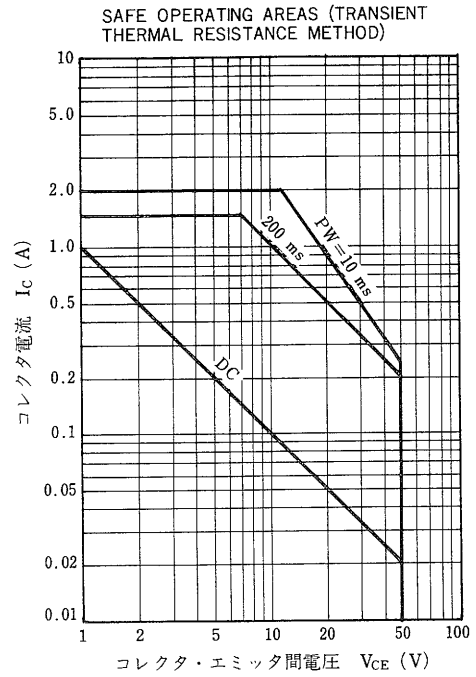

* $PW \leq 10 \text{ ms}$, Duty Cycle $\leq 50 \%$

電気的特性 / ELECTRICAL CHARACTERISTICS ($T_a = 25^\circ\text{C}$)

項目	略号	条件	MIN.	TYP.	MAX.	単位
コレクタしゃ断電流	I_{CBO}	$V_{CB} = 60 \text{ V}, I_E = 0$			100	nA
エミッタしゃ断電流	I_{EBO}	$V_{EB} = 10 \text{ V}, I_C = 0$			100	nA
直流電流増幅率	h_{FE1}	$V_{CE} = 5.0 \text{ V}, I_C = 300 \text{ mA}$	* 800	1500	3200	
直流電流増幅率	h_{FE2}	$V_{CE} = 5.0 \text{ V}, I_C = 1.0 \text{ A}$	* 400			
直流ベース電圧	V_{BE}	$V_{CE} = 5.0 \text{ V}, I_C = 100 \text{ mA}$	* 600	620	700	mV
コレクタ飽和電圧	$V_{CE(sat)}$	$I_C = 500 \text{ mA}, I_B = 5.0 \text{ mA}$	* 0.15	0.30		V
ベース飽和電圧	$V_{BE(sat)}$	$I_C = 500 \text{ mA}, I_B = 5.0 \text{ mA}$	* 0.77	1.2		V
コレクタ容量	C_{ob}	$V_{CB} = 10 \text{ V}, I_E = 0, f = 1.0 \text{ MHz}$		18	30	pF
利得帯域幅積	f_T	$V_{CE} = 10 \text{ V}, I_E = -500 \text{ mA}$	150	250		MHz

* パルス測定 $PW \leq 350 \mu\text{s}$, Duty Cycle $\leq 2 \%$ Pulsed

h_{FE1} 区分 / h_{FE1} Classification M: 800~1600 L: 1200~2400 K: 2000~3200

外形図 / PACKAGE DIMENSIONS

(Unit: mm)

特性曲線/TYPICAL CHARACTERISTICS ($T_a=25^\circ\text{C}$)