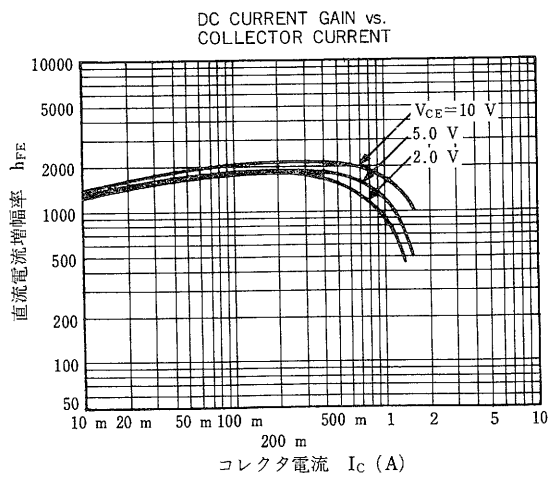

* パルス測定 $PW \leq 350 \mu\text{s}$, Duty Cycle $\leq 2 \%$ Pulsed

h_{FE1} 区分 / h_{FE1} Classification M: 800~1600 L: 1200~2400 K: 2000~3200

外形図 / PACKAGE DIMENSIONS

(Unit: mm)

特性曲線/TYPICAL CHARACTERISTICS ($T_a=25^\circ\text{C}$)