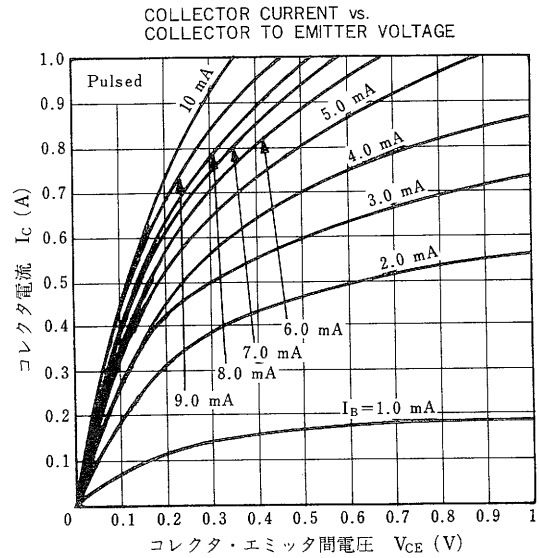

特性曲線/TYPICAL CHARACTERISTICS ($T_a=25^\circ\text{C}$)