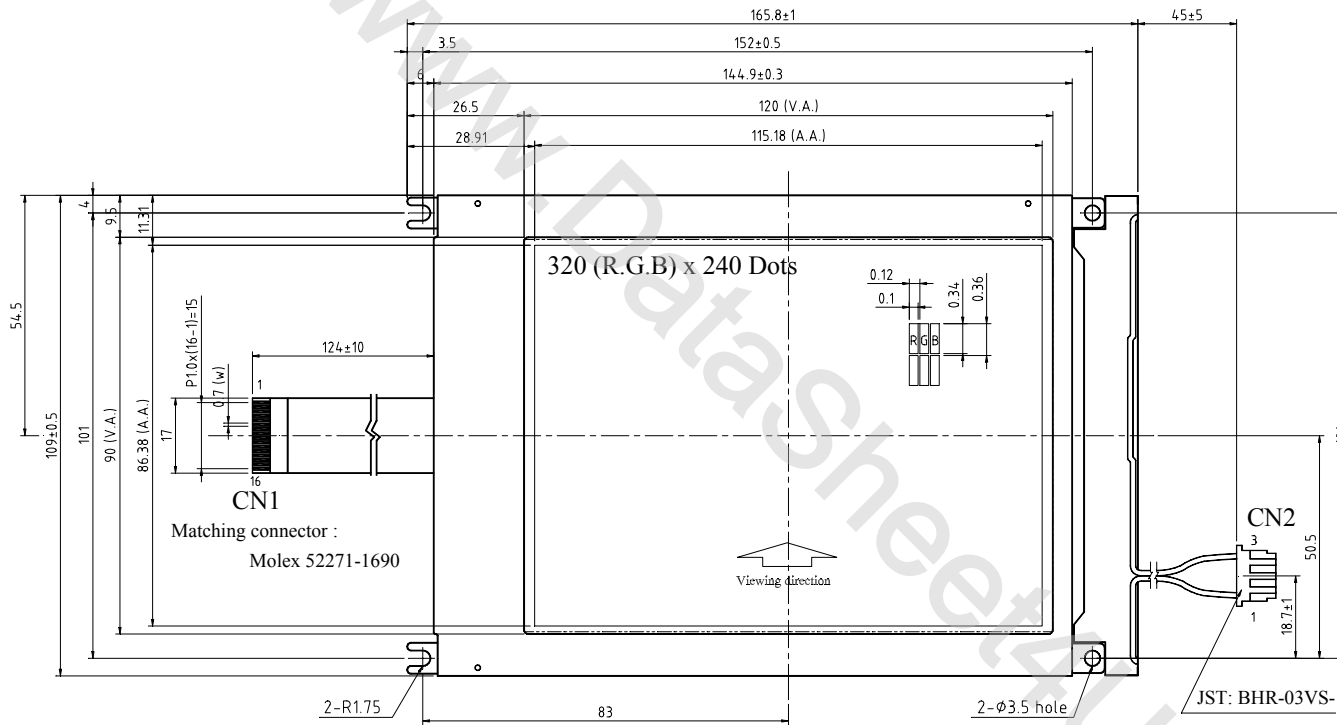

液晶之友 电话: 020-33819057
 Http://www.lcdfriends.com

www.DataSheet4U.com

"CN1"

1. FLM	9. D1
2. LP	10. D2
3. CP	11. D3
4. DISP OFF	12. D4
5. VDD	13. D5
6. VSS	14. D6
7. VCON	15. D7
8. DO	16. VSS

"CN2"

1. HOT
2. NC
3. GND