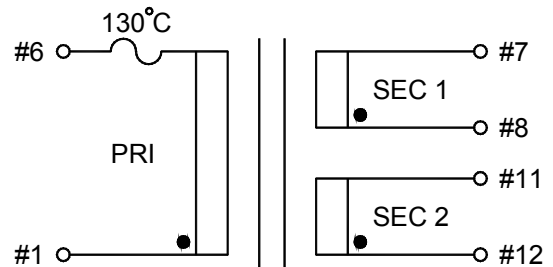

Series	Dimension (mm)											Fig
	A	B	C	D	E	F	G	H	I	J	K	
3.2 (VA)	41.5	35.5	28.5	4.0	0.64x0.64	5.0	25.0	--	--	--	--	B
4.0 (VA)	41.5	35.5	28.5	4.0	0.64x0.64	5.0	25.0	--	--	--	--	
5.0 (VA)	45.5	38.5	33.5	4.0	0.64x0.64	5.0	25.0	4.2	64.0	55.0	10.0	C, D, E
Tolerance (mm)	Max.	Max.	Max.	±1.0	±0.1	±0.2	±0.5	±0.2	Max	±0.5	±0.5	

STANDARD  
ENCAPSULATED  
TRANSFORMER

Fig F

Fig G

Fig H

Empty pin shall be omitted if necessary.

Single Output

Double Output

Series	Dimension (mm)										
	A	B	C	D	E	F	G	H	I	J	K
8.0 (VA)	53.0	45.0	35.5	4.0	0.64x0.64	5.0	27.5	Ø4.2	67.0	60.5	10.0
10 (VA)	53.0	45.0	35.5	4.0	0.64x0.64	5.0	27.5	Ø4.2	59.0	52.5	10.0
Tolerance (mm)	Max.	Max.	Max.	±1.0	±0.1	±0.2	±0.5	±0.2	Max.	±0.5	±0.5