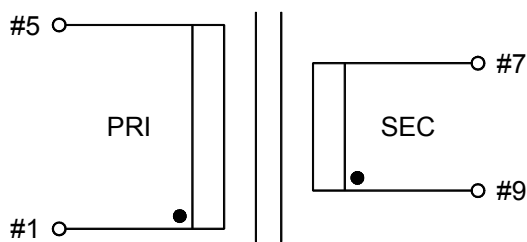

Fig A

Empty pin shall be omitted if necessary.

Single Output

Double Output

Series	Dimension (mm)						
	A	B	C	D	E	F	G
0.6 (VA)	32.6	27.6	15.2	4.0	0.64x0.64	5.0	20.0
1.0 (VA)	32.3	27.3	22.8	4.0	0.64x0.64	5.0	20.0
1.2 (VA)	32.3	27.3	22.8	4.0	0.64x0.64	5.0	20.0
1.5 (VA)	32.3	27.3	22.8	4.0	0.64x0.64	5.0	20.0
1.8 (VA)	32.6	27.6	27.8	4.0	0.64x0.64	5.0	20.0
2.1 (VA)	32.6	27.6	27.8	4.0	0.64x0.64	5.0	20.0
2.3 (VA)	32.6	27.6	29.8	4.0	0.64x0.64	5.0	20.0
2.4 (VA)	32.6	27.6	27.8	4.0	0.64x0.64	5.0	20.0
2.7 (VA)	32.6	27.6	29.8	4.0	0.64x0.64	5.0	20.0
2.8 (VA)	32.6	27.6	29.8	4.0	0.64x0.64	5.0	20.0
Tolerance (mm)	±0.5	±0.5	±0.5	±1.0	±0.1	±0.2	±0.5

STANDARD  
ENCAPSULATED  
TRANSFORMER

Fig B

Fig C

Fig D

Fig E

Empty pin shall be omitted if necessary.

Single Output

Double Output