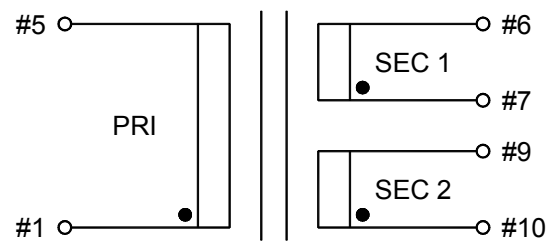

Fig A

Empty pin shall be omitted if necessary.

Single Output

Double Output

Series	Dimension (mm)						
	A	B	C	D	E	F	G
0.6 (VA)	32.6	27.6	15.2	4.0	0.64x0.64	5.0	20.0
1.0 (VA)	32.3	27.3	22.8	4.0	0.64x0.64	5.0	20.0
1.2 (VA)	32.3	27.3	22.8	4.0	0.64x0.64	5.0	20.0
1.5 (VA)	32.3	27.3	22.8	4.0	0.64x0.64	5.0	20.0
1.8 (VA)	32.6	27.6	27.8	4.0	0.64x0.64	5.0	20.0
2.1 (VA)	32.6	27.6	27.8	4.0	0.64x0.64	5.0	20.0
2.3 (VA)	32.6	27.6	29.8	4.0	0.64x0.64	5.0	20.0
2.4 (VA)	32.6	27.6	27.8	4.0	0.64x0.64	5.0	20.0
2.7 (VA)	32.6	27.6	29.8	4.0	0.64x0.64	5.0	20.0
2.8 (VA)	32.6	27.6	29.8	4.0	0.64x0.64	5.0	20.0
Tolerance (mm)	±0.5	±0.5	±0.5	±1.0	±0.1	±0.2	±0.5

STANDARD  
ENCAPSULATED  
TRANSFORMER

Fig B

Fig C

Fig D

Fig E

Empty pin shall be omitted if necessary.

Single Output

Double Output