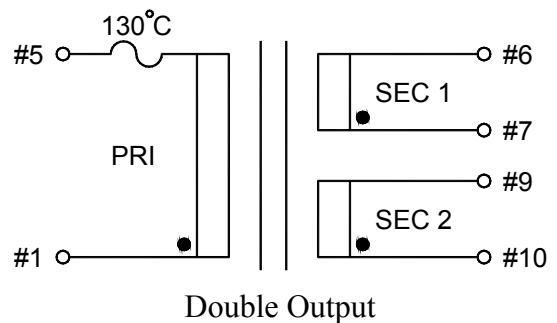

Fig A

Empty pin shall be omitted if necessary.

Single Output

Double Output

Series	Dimension (mm)						
	A	B	C	D	E	F	G
0.6 (VA)	32.6	27.6	15.2	4.0	0.64x0.64	5.0	20.0
1.0 (VA)	32.3	27.3	22.8	4.0	0.64x0.64	5.0	20.0
1.2 (VA)	32.3	27.3	22.8	4.0	0.64x0.64	5.0	20.0
1.5 (VA)	32.3	27.3	22.8	4.0	0.64x0.64	5.0	20.0
1.8 (VA)	32.6	27.6	27.8	4.0	0.64x0.64	5.0	20.0
2.1 (VA)	32.6	27.6	27.8	4.0	0.64x0.64	5.0	20.0
2.3 (VA)	32.6	27.6	29.8	4.0	0.64x0.64	5.0	20.0
2.4 (VA)	32.6	27.6	27.8	4.0	0.64x0.64	5.0	20.0
2.7 (VA)	32.6	27.6	29.8	4.0	0.64x0.64	5.0	20.0
2.8 (VA)	32.6	27.6	29.8	4.0	0.64x0.64	5.0	20.0
Tolerance (mm)	±0.5	±0.5	±0.5	±1.0	±0.1	±0.2	±0.5

STANDARD  
ENCAPSULATED  
TRANSFORMER

Fig B

Fig C

Fig D

Fig E

Empty pin shall be omitted if necessary.

Single Output

Double Output