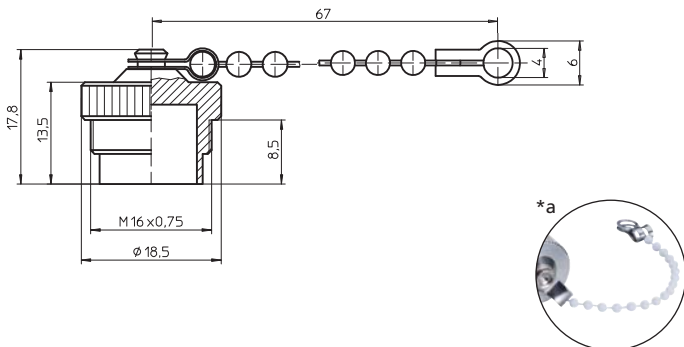

- *a Kunststoffkette auf Anfrage
  plastic chain on request
  chaîne en plastique sur demande

Bestellbezeichnung Designation Désignation	Verpackungseinheit (VE) Package unit (PU) Unité d'emballage (UE)
0381	50
0381 C 02 VP15	50

Verpackung: im Karton
Packaging: in a cardboard box
Emballage: dans un carton

0383

Schutzkappe für Stecker, IP 68
031..., 033..., 0365, SFV, SGR, SGV, SV, WSV
0383: mit Kette
0381 C 03 VP15: ohne Kette

1. Werkstoffe

Kappe	CuZn, vernickelt
Dichtung	NBR
Kette	CuZn, unternickelt und verchromt

Protecting cap for plugs, IP 68
031..., 033..., 0365, SFV, SGR, SGV, SV, WSV
0383: with chain
0381 C 03 VP15: without chain

1. Materials

Cap	CuZn, nickeled
Gasket	NBR
Chain	CuZn, pre-nickeled and chromed

Couvercle protecteur pour connecteurs mâles, IP 68
031..., 033..., 0365, SFV, SGR, SGV, SV, WSV
0383: avec chaîne
0381 C 03 VP15: sans chaîne

1. Matériaux

Couvercle	CuZn, nickélé
Joint d'étanchéité	NBR
Chaîne	CuZn, sous-nickelé et chromé

0381

Schutzkappe für Kupplungen, IP 68
030..., 031..., 032..., 036..., KFR, KFV, KGR, KGV, KV, WKV
0381: mit Kette
0381 C 02 VP15: ohne Kette

1. Werkstoffe

Kappe	CuZn, vernickelt
Kette	CuZn, unternickelt und verchromt

Protecting cap for sockets, IP 68
030..., 031..., 032..., 036..., KFR, KFV, KGR, KGV, KV, WKV
0381: with chain
0381 C 02 VP15: without chain

1. Materials

Cap	CuZn, nickeled
Chain	CuZn, pre-nickeled and chromed

Couvercle protecteur pour connecteurs femelles, IP 68
030..., 031..., 032..., 036..., KFR, KFV, KGR, KGV, KV, WKV
0381: avec chaîne
0381 C 02 VP15: sans chaîne

1. Matériaux

Couvercle	CuZn, nickélé
Chaîne	CuZn, sous-nickelé et chromé POM/PVC sur demande