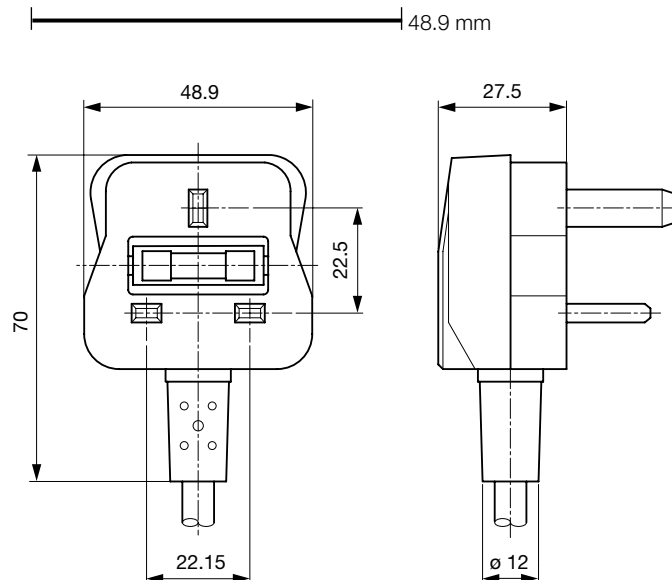

## Power Supply Cord with UK Power (Mains) Plug 3-pole, Angled

new

United Kingdom

BS 1363A

**Description**

Power Supply Cord, protection class I or II, Pin temperature 70 °C, Cable

**References**

[General Product Information](#)

**Dimensions**

## 2343 - R - Type - D - Length

The characters are placeholders for the correspondingly keys of selections from the key tables.  
Typ steht für die Dose bzw. 2. Seite, Länge ist die Leitungslänge in mm.

## 2343 - R - Type - D - Length = cord type

cord type	Configuration key
H03VV-F 2x0,75mm <sup>2</sup>	A
H03VWH2-F 2x0,75mm <sup>2</sup>	B
H03VV-F 3G0,75mm <sup>2</sup>	C
H05VV-F 2x0,75mm <sup>2</sup>	D
H05VV-F 2x1,0mm <sup>2</sup>	F
H05VV-F 3G0,75mm <sup>2</sup>	G
H05RR-F 3G0,75mm <sup>2</sup>	H
H05VV-F 3G1,0mm <sup>2</sup>	I
H05VV-F 3G1,5mm <sup>2</sup>	K
special cord	Z