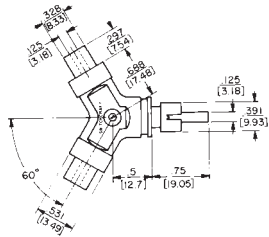

SWITCHCRAFT, INC. 5555 N. Elston Ave.
Chicago, IL 60630 • 773 792-2700 • FAX: 773 792-2129
www.switchcraft.com

Y-CONNECTORS

330F

330PJ