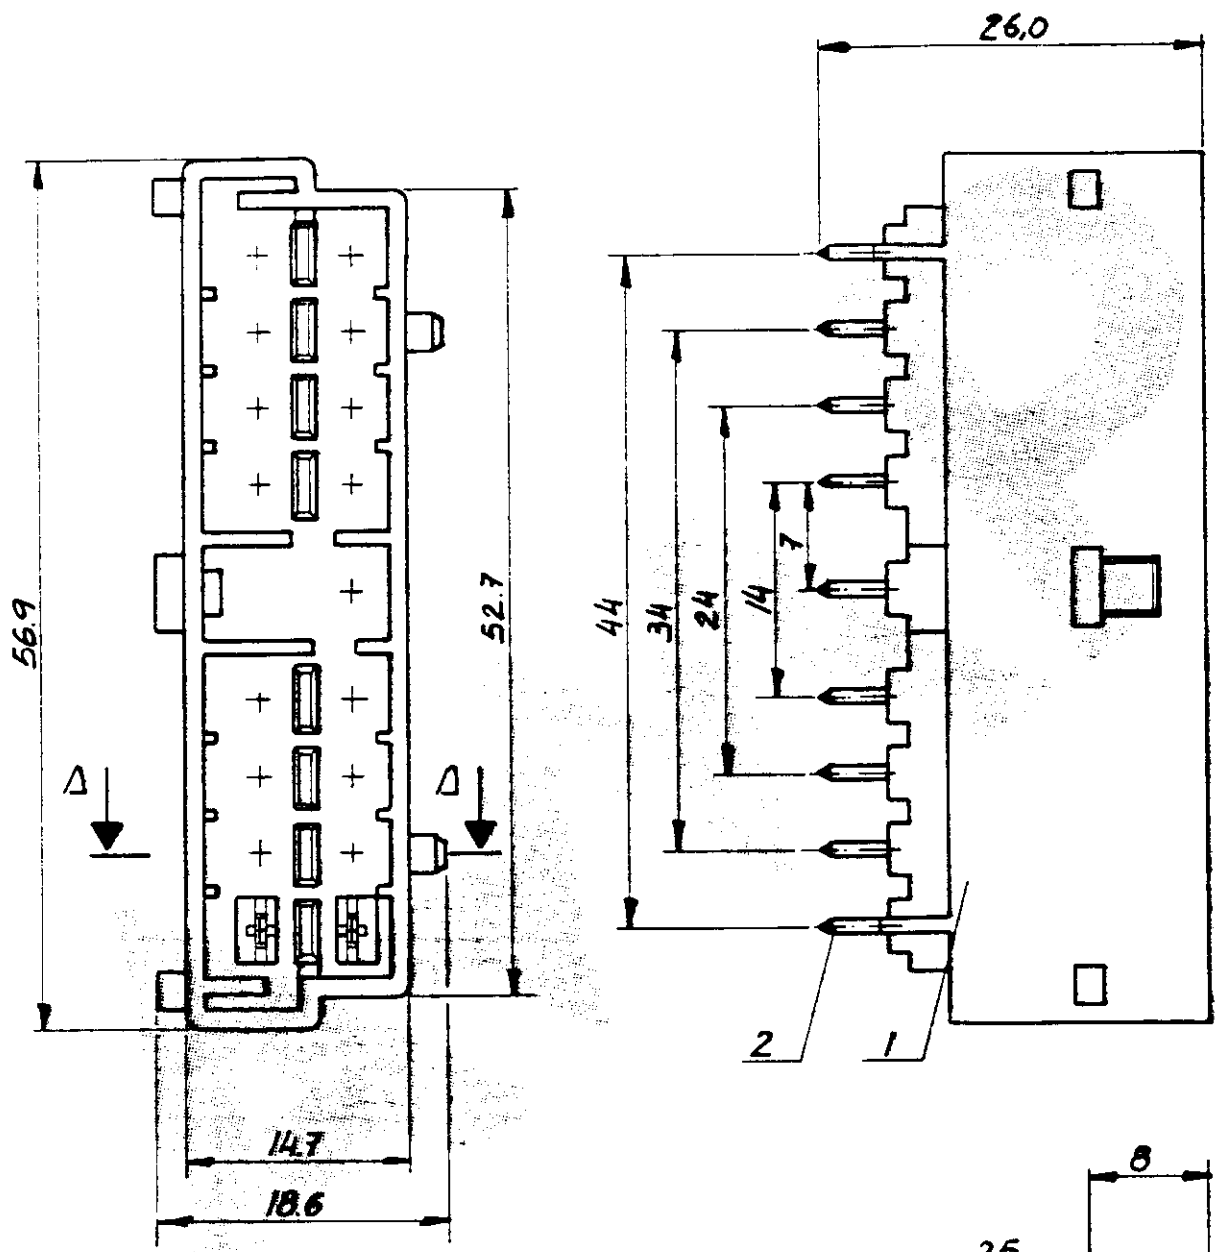

HOJA 1  
de 1  
PLANO N° 142624  
C

SECCION A-A

**C**

SIN ESCALA  
DIMENSIONES EN mm.

**METRICO**

TABLA DE POLARIZACION VISTA F.

P.N.	COLOR.
C 142624-5	(RED) ROJO
C 142624-1	NATURAL
C 142624-2	(BLACK) NEGRO
C 142624-3	(BROWN) MARRON
C 142624-7	(BLUE) AZUL
C 142624-4	(GREY) GRIS

POSICION	CANTIDAD	DESCRIPCION	MATERIAL
2	17	CONTACTO	LATON ESTAÑADO
1	1	CAJA (H56.)	NYLON 6.6

PLANO DE CLIENTE  
SOLO PARA REFERENCIA

LETRA	REVISIONES	DIJ.	FECHA
E	Revisado	J.P.H.	22-3-93
D	Revisado	F.U.	30-5-90
C	Rediseñado	J.P.H.	26-7-81
B <sub>1</sub>	Rediseñado en España	J.P.	5-81
B	Rediseñado en Francia	-	5-81
F	Añadido (admis) 5, 7	J.P.H.	8-11-99

GAMA AISLANTE GAMA HILO ESCALA 2:1

**AMP** AMP ESPAÑOLA, S.A. BARCELONA ESPAÑA

NOMBRE: CONECTOR HEADER MIC 17 VIAS VERTICAL

A3 PLANO N° 142624 HOJA 1 de 1