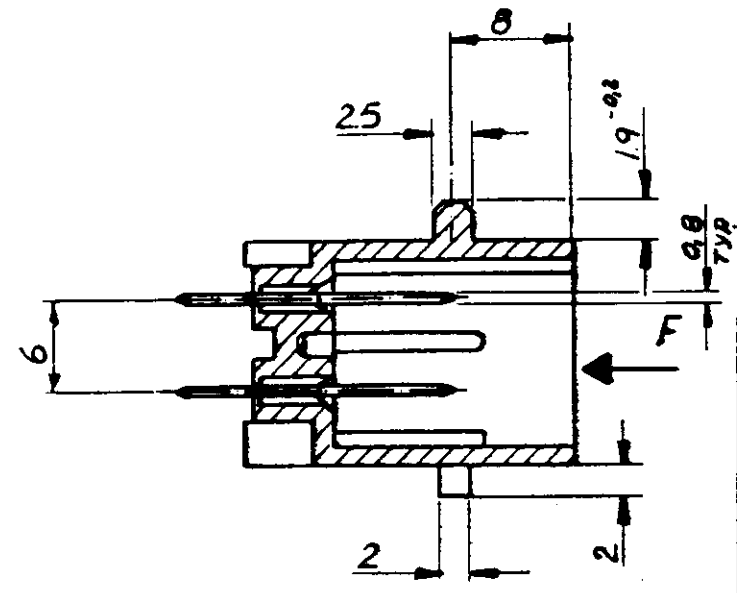

HOJA 1  
de 1  
PLANO N° 142624  
C

SECCION A-A

**C**

SIN ESCALA  
DIMENSIONES EN mm.

**METRICO**

TABLA DE POLARIZACION VISTA F.

P.N.	COLOR.
C 142624-5	(RED) ROJO
C 142624-1	NATURAL
C 142624-2	(BLACK) NEGRO
C 142624-3	(BROWN) MARRON
C 142624-7	(BLUE) AZUL
C 142624-4	(GREY) GRIS

POSICION	CANTIDAD	DESCRIPCION	MATERIAL
2	17	CONTACTO	LATON ESTAÑADO
1	1	CAJA (H56.)	NYLON 6.6

PLANO DE CLIENTE  
SOLO PARA REFERENCIA

LETRA	REVISIONES	DIJ.	FECHA
E	Revisado	J.P.H.	22-3-93
D	Revisado	F.U.	30-5-90
C	Rediseñado	J.P.H.	26-7-81
B <sub>1</sub>	Rediseñado en España	J.P.	5-81
B	Rediseñado en Francia	-	5-81
F	Añadido (admis) 5, 7	J.P.H.	8-11-99

GAMA AISLANTE GAMA HILO ESCALA 2:1

**AMP** AMP ESPAÑOLA, S.A. BARCELONA ESPAÑA

NOMBRE: CONECTOR HEADER MIC 17 VIAS VERTICAL

A3 PLANO N° 142624 HOJA 1 de 1