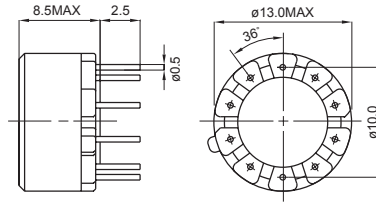

# LC-128

**OUTLINE / 概要**

- |  |  |
|--|--|
| <ol style="list-style-type: none"> <li>1. This is small size and high efficient up-down converter transformer which is 2 in 1 construction. (ex. SEPIC converter)</li> <li>2. It is possible to output the high voltage which is hard to obtain with an ordinary inductor with sufficient accuracy.</li> <li>3. It is available for a white LED back light drive.</li> </ol> | <ol style="list-style-type: none"> <li>1. 2in 1 構造の小型・高効率SEPIC, ZETAコンバータ用トランスです。</li> <li>2. 通常のインダクタでは得にくい大きい昇圧比にて、巻上トランスとして使用する事が可能です。</li> <li>3. 白色LEDバックライト駆動用です。</li> </ol> |
|--|--|

**LC-128**
**DIMENSIONS (mm)**  
外形寸法図

**CONSTRUCTION**  
磁気構造図

**Specifications**

Max. Operating frequency	Max. Operating Power
500kHz	1.5W @ 100kHz 3.6W @ 300kHz 5.0W @ 500kHz

**仕様**

最大使用周波数	最大電力
500kHz	1.5W @ 100kHz 3.6W @ 300kHz 5.0W @ 500kHz