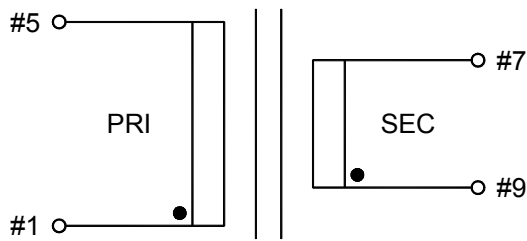

Fig A

Empty pin shall be omitted if necessary.

Single Output

Double Output

Series	Dimension (mm)						
	A	B	C	D	E	F	G
0.6 (VA)	32.6	27.6	15.2	4.0	0.64x0.64	5.0	20.0
1.0 (VA)	32.3	27.3	22.8	4.0	0.64x0.64	5.0	20.0
1.2 (VA)	32.3	27.3	22.8	4.0	0.64x0.64	5.0	20.0
1.5 (VA)	32.3	27.3	22.8	4.0	0.64x0.64	5.0	20.0
1.8 (VA)	32.6	27.6	27.8	4.0	0.64x0.64	5.0	20.0
2.1 (VA)	32.6	27.6	27.8	4.0	0.64x0.64	5.0	20.0
2.3 (VA)	32.6	27.6	29.8	4.0	0.64x0.64	5.0	20.0
2.4 (VA)	32.6	27.6	27.8	4.0	0.64x0.64	5.0	20.0
2.7 (VA)	32.6	27.6	29.8	4.0	0.64x0.64	5.0	20.0
2.8 (VA)	32.6	27.6	29.8	4.0	0.64x0.64	5.0	20.0
Tolerance (mm)	±0.5	±0.5	±0.5	±1.0	±0.1	±0.2	±0.5

STANDARD  
ENCAPSULATED  
TRANSFORMER

Fig B

Fig C

Fig D

Fig E

Empty pin shall be omitted if necessary.

Single Output

Double Output