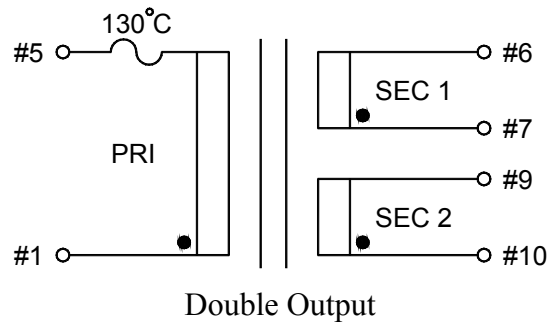

Fig A

Empty pin shall be omitted if necessary.

Single Output

Double Output

Series	Dimension (mm)						
	A	B	C	D	E	F	G
0.6 (VA)	32.6	27.6	15.2	4.0	0.64x0.64	5.0	20.0
1.0 (VA)	32.3	27.3	22.8	4.0	0.64x0.64	5.0	20.0
1.2 (VA)	32.3	27.3	22.8	4.0	0.64x0.64	5.0	20.0
1.5 (VA)	32.3	27.3	22.8	4.0	0.64x0.64	5.0	20.0
1.8 (VA)	32.6	27.6	27.8	4.0	0.64x0.64	5.0	20.0
2.1 (VA)	32.6	27.6	27.8	4.0	0.64x0.64	5.0	20.0
2.3 (VA)	32.6	27.6	29.8	4.0	0.64x0.64	5.0	20.0
2.4 (VA)	32.6	27.6	27.8	4.0	0.64x0.64	5.0	20.0
2.7 (VA)	32.6	27.6	29.8	4.0	0.64x0.64	5.0	20.0
2.8 (VA)	32.6	27.6	29.8	4.0	0.64x0.64	5.0	20.0
Tolerance (mm)	±0.5	±0.5	±0.5	±1.0	±0.1	±0.2	±0.5

STANDARD  
ENCAPSULATED  
TRANSFORMER

Fig B

Fig C

Fig D

Fig E

Empty pin shall be omitted if necessary.

Single Output

Double Output