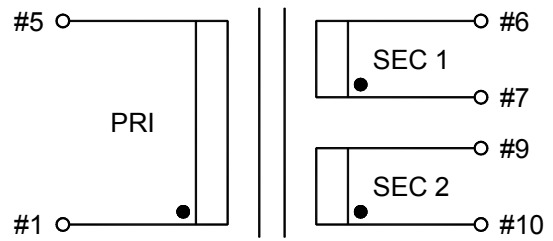

Fig A

Empty pin shall be omitted if necessary.

Single Output

Double Output

Series	Dimension (mm)						
	A	B	C	D	E	F	G
0.6 (VA)	32.6	27.6	15.2	4.0	0.64x0.64	5.0	20.0
1.0 (VA)	32.3	27.3	22.8	4.0	0.64x0.64	5.0	20.0
1.2 (VA)	32.3	27.3	22.8	4.0	0.64x0.64	5.0	20.0
1.5 (VA)	32.3	27.3	22.8	4.0	0.64x0.64	5.0	20.0
1.8 (VA)	32.6	27.6	27.8	4.0	0.64x0.64	5.0	20.0
2.1 (VA)	32.6	27.6	27.8	4.0	0.64x0.64	5.0	20.0
2.3 (VA)	32.6	27.6	29.8	4.0	0.64x0.64	5.0	20.0
2.4 (VA)	32.6	27.6	27.8	4.0	0.64x0.64	5.0	20.0
2.7 (VA)	32.6	27.6	29.8	4.0	0.64x0.64	5.0	20.0
2.8 (VA)	32.6	27.6	29.8	4.0	0.64x0.64	5.0	20.0
Tolerance (mm)	±0.5	±0.5	±0.5	±1.0	±0.1	±0.2	±0.5

STANDARD  
ENCAPSULATED  
TRANSFORMER

Fig B

Fig C

Fig D

Fig E

Empty pin shall be omitted if necessary.

Single Output

Double Output