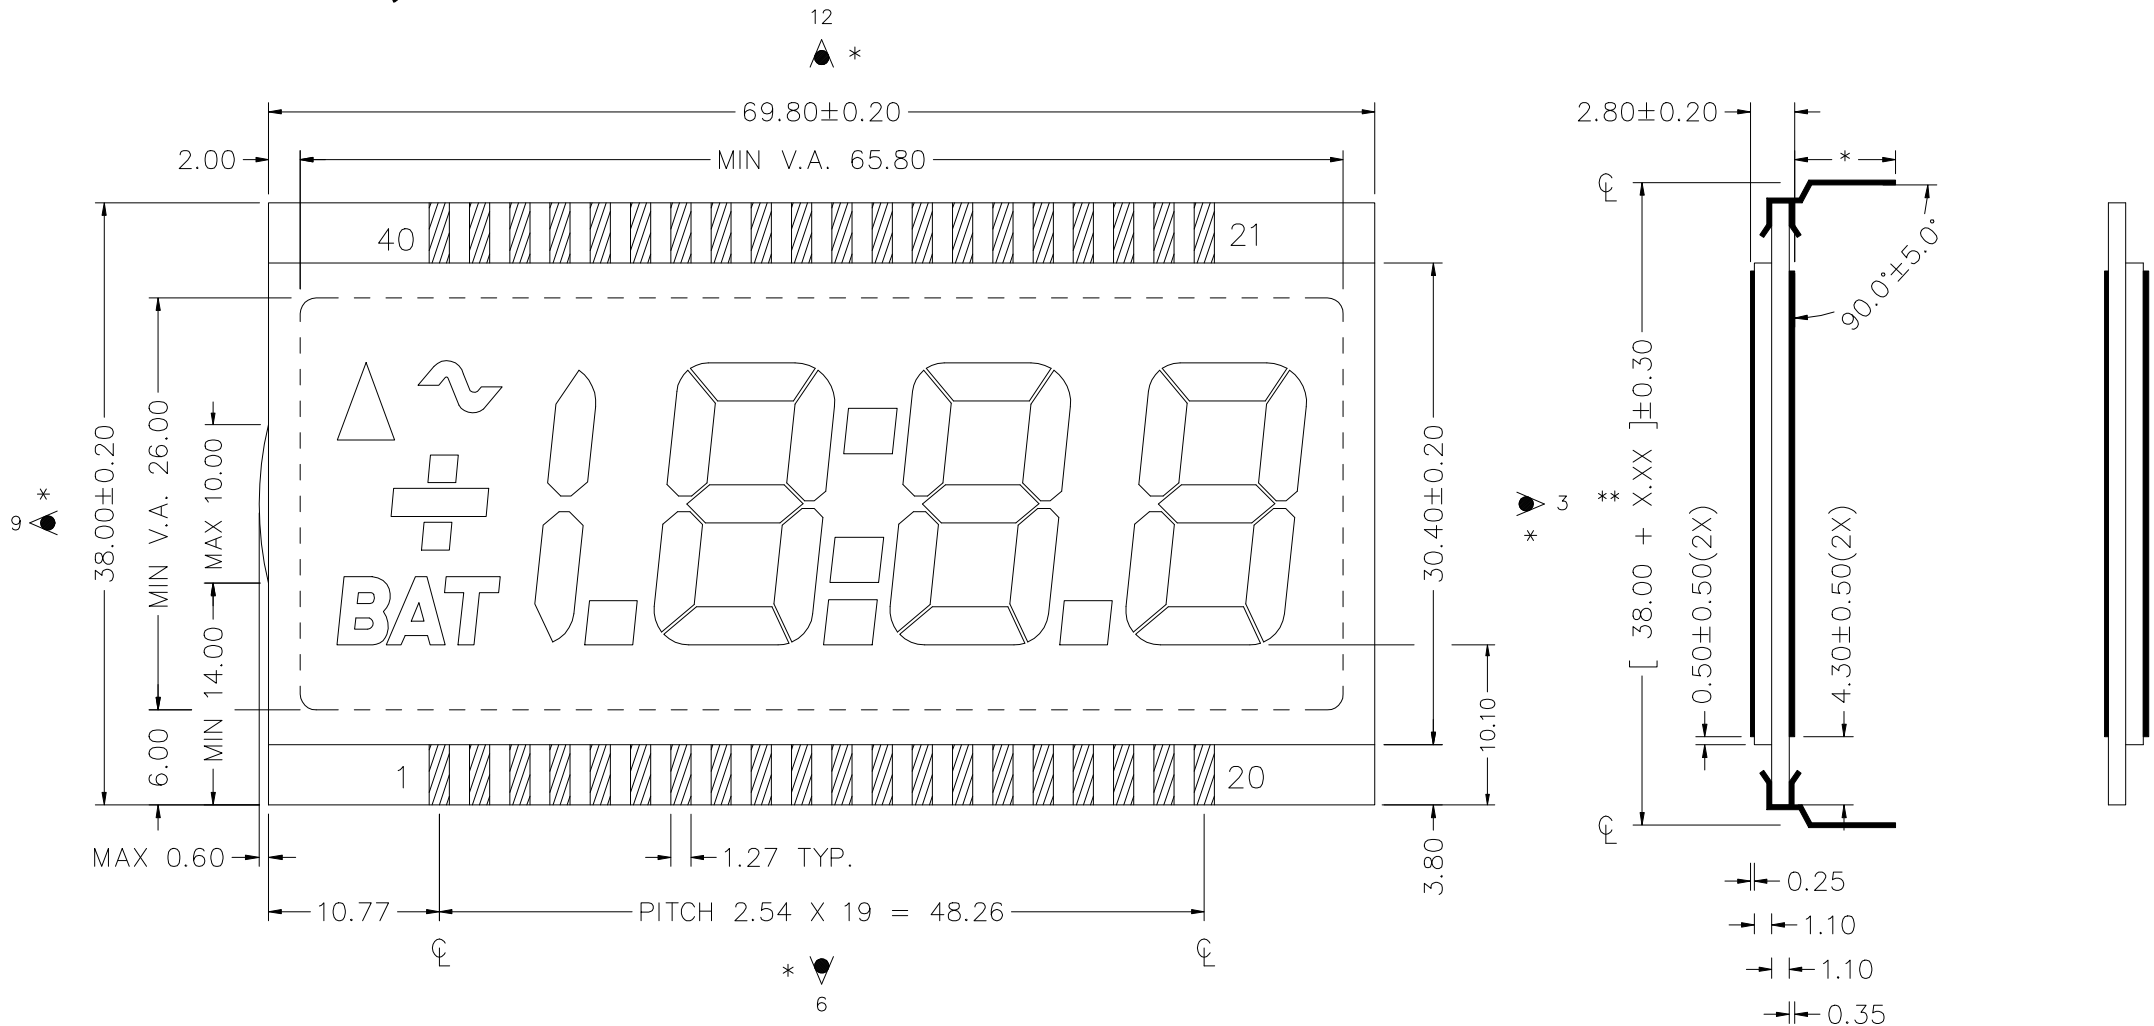

# VI-319-DP, VI-319-2

DRIVER : Intersil ICL7106, Teledyne 7106