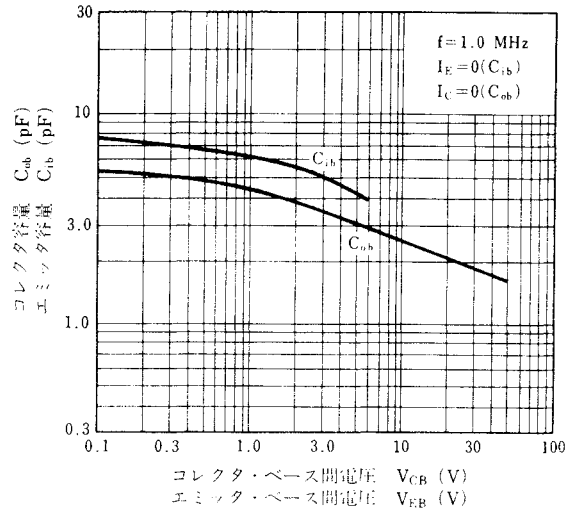

外形図/PACKAGE DIMENSIONS
(Unit : mm)

電気的特性/ELECTRICAL CHARACTERISTICS (T_a=25 °C)

項 目	略 号	条 件	MIN.	TYP.	MAX.	単 位
コレクタしゃ断電流	I _{CB0}	V _{CB} =30 V, I _E =0			0.1	μA
エミッタしゃ断電流	I _{EBO}	V _{EB} =3.0 V, I _C =0			0.1	μA
直 流 電 流 増 幅 率	h _{FE1} *	V _{CE} =1.0 V, I _C =10 mA	75	200	300	
直 流 電 流 増 幅 率	h _{FE2} *	V _{CE} =1.0 V, I _C =100 mA	25	80		
コレクタ飽和電圧	V _{CE(sat)} *	I _C =50 mA, I _B =5.0 mA		0.12	0.3	V
ベース飽和電圧	V _{BE(sat)} *	I _C =50 mA, I _B =5.0 mA		0.80	0.95	V
利 得 帯 域 幅 積	f _T	V _{CE} =20 V, I _E =-10 mA	300	510		MHz
コレクタ容量	C _{ob}	V _{CB} =5.0 V, I _E =0, f=1.0 MHz		3.0	4.0	pF
ターンオン時間	t _{on}	I _C =10 mA,			70	ns
蓄 積 時 間	t _{stg}	I _{B1} =-I _{B2} =-1.0 mA		100	200	ns
ターンオフ時間	t _{off}	測定回路図参照/See Test Circuit			250	ns

*パルス測定/Pulsed PW≤350 μs, Duty Cycle≤2 %

h_{FE}規格区分

捺 印	B22	B23	B24
h _{FE1}	75~150	100~200	150~300

特性曲線 / TYPICAL CHARACTERISTICS ($T_a = 25^\circ\text{C}$)

GAIN BANDWIDTH PRODUCT vs. EMITTER CURRENT

INPUT AND OUTPUT CAPACITANCE vs. REVERSE VOLTAGE

TURN-ON TIME vs. COLLECTOR CURRENT

RISE TIME vs. COLLECTOR CURRENT

STORAGE TIME vs. COLLECTOR CURRENT

FALL TIME vs. COLLECTOR CURRENT

スイッチング時間測定回路 / SWITCHING TIME TEST CIRCUIT

t_{on} 測定回路

t_{on} = t_d + t_r