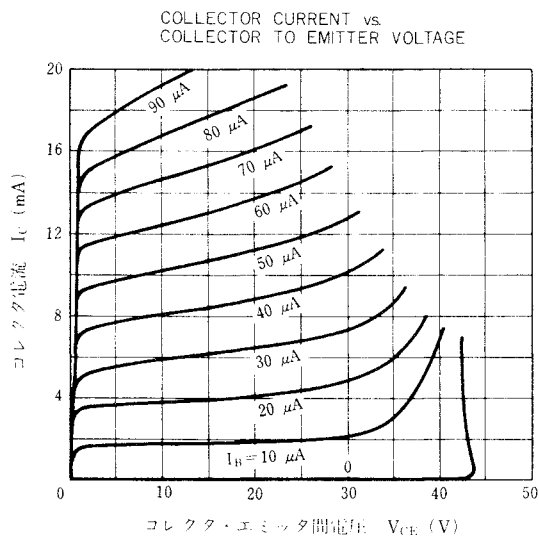

特性曲線 / TYPICAL CHARACTERISTICS ($T_a = 25^\circ\text{C}$)