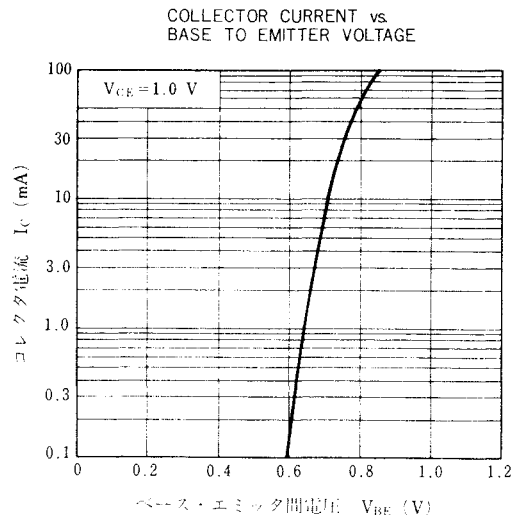

特性曲線 / TYPICAL CHARACTERISTICS ($T_a = 25^\circ\text{C}$)