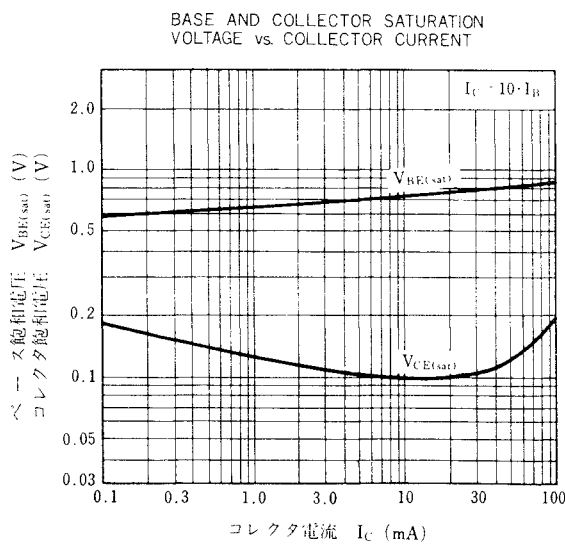

特性曲線 / TYPICAL CHARACTERISTICS ($T_a = 25^\circ\text{C}$)