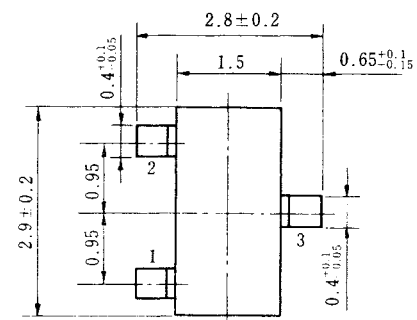

外形図/PACKAGE DIMENSIONS
(Unit : mm)

電気的特性/ELECTRICAL CHARACTERISTICS (T_a=25 °C)

項 目	略 号	条 件	MIN.	TYP.	MAX.	単 位
コレクタしゃ断電流	I _{CB0}	V _{CB} =30 V, I _E =0			0.1	μA
エミッタしゃ断電流	I _{EBO}	V _{EB} =3.0 V, I _C =0			0.1	μA
直 流 電 流 増 幅 率	h _{FE1} *	V _{CE} =1.0 V, I _C =10 mA	75	200	300	
直 流 電 流 増 幅 率	h _{FE2} *	V _{CE} =1.0 V, I _C =100 mA	25	80		
コレクタ飽和電圧	V _{CE(sat)} *	I _C =50 mA, I _B =5.0 mA		0.12	0.3	V
ベース飽和電圧	V _{BE(sat)} *	I _C =50 mA, I _B =5.0 mA		0.80	0.95	V
利 得 帯 域 幅 積	f _T	V _{CE} =20 V, I _E =-10 mA	300	510		MHz
コレクタ容量	C _{ob}	V _{CB} =5.0 V, I _E =0, f=1.0 MHz		3.0	4.0	pF
ターンオン時間	t _{on}	I _C =10 mA,			70	ns
蓄 積 時 間	t _{stg}	I _{B1} =-I _{B2} =-1.0 mA		100	200	ns
ターンオフ時間	t _{off}	測定回路図参照/See Test Circuit			250	ns