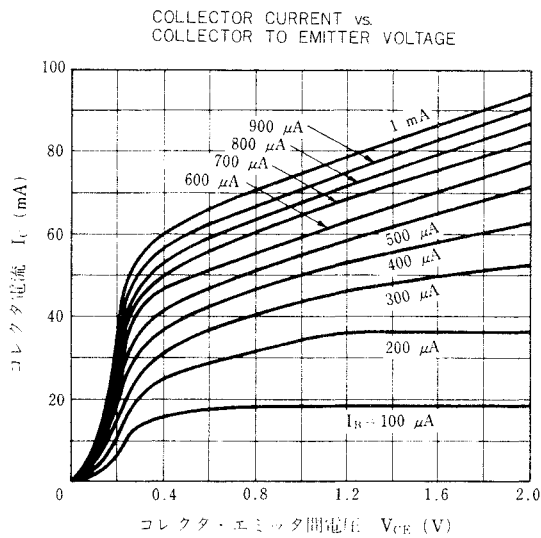

特性曲線 / TYPICAL CHARACTERISTICS ($T_a = 25^\circ\text{C}$)