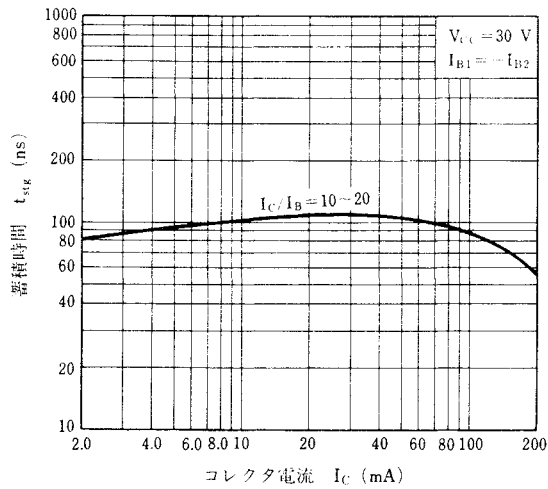

STORAGE TIME vs. COLLECTOR CURRENT