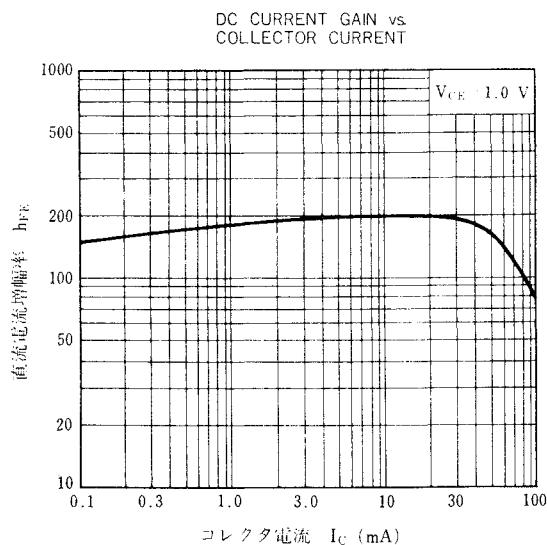

外形図/PACKAGE DIMENSIONS
(Unit : mm)

電気的特性/ELECTRICAL CHARACTERISTICS (T_a=25 °C)

項 目	略 号	条 件	MIN.	TYP.	MAX.	単 位
コレクタしゃ断電流	I _{CB0}	V _{CB} =30 V, I _E =0			0.1	μA
エミッタしゃ断電流	I _{EBO}	V _{EB} =3.0 V, I _C =0			0.1	μA
直 流 電 流 増 幅 率	h _{FE1} *	V _{CE} =1.0 V, I _C =10 mA	75	200	300	
直 流 電 流 増 幅 率	h _{FE2} *	V _{CE} =1.0 V, I _C =100 mA	25	80		
コレクタ飽和電圧	V _{CE(sat)} *	I _C =50 mA, I _B =5.0 mA		0.12	0.3	V
ベース飽和電圧	V _{BE(sat)} *	I _C =50 mA, I _B =5.0 mA		0.80	0.95	V
利 得 帯 域 幅 積	f _T	V _{CE} =20 V, I _E =-10 mA	300	510		MHz
コレクタ容量	C _{ob}	V _{CB} =5.0 V, I _E =0, f=1.0 MHz		3.0	4.0	pF
ターンオン時間	t _{on}	I _C =10 mA,			70	ns
蓄 積 時 間	t _{stg}	I _{B1} =-I _{B2} =-1.0 mA		100	200	ns
ターンオフ時間	t _{off}	測定回路図参照/See Test Circuit			250	ns

*パルス測定/Pulsed PW≤350 μs, Duty Cycle≤2 %

h_{FE}規格区分

捺 印	B22	B23	B24
h _{FE1}	75~150	100~200	150~300

特性曲線 / TYPICAL CHARACTERISTICS ($T_a = 25^\circ\text{C}$)

GAIN BANDWIDTH PRODUCT vs. EMITTER CURRENT

INPUT AND OUTPUT CAPACITANCE vs. REVERSE VOLTAGE