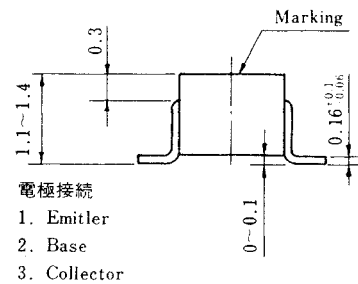

外形図/PACKAGE DIMENSIONS
(Unit : mm)

電気的特性/ELECTRICAL CHARACTERISTICS (T_a=25 °C)

項 目	略 号	条 件	MIN.	TYP.	MAX.	単 位
コレクタしゃ断電流	I _{CB0}	V _{CB} =30 V, I _E =0			0.1	μA
エミッタしゃ断電流	I _{EBO}	V _{EB} =3.0 V, I _C =0			0.1	μA
直 流 電 流 増 幅 率	h _{FE1} *	V _{CE} =1.0 V, I _C =10 mA	75	200	300	
直 流 電 流 増 幅 率	h _{FE2} *	V _{CE} =1.0 V, I _C =100 mA	25	80		
コレクタ飽和電圧	V _{CE(sat)} *	I _C =50 mA, I _B =5.0 mA		0.12	0.3	V
ベース飽和電圧	V _{BE(sat)} *	I _C =50 mA, I _B =5.0 mA		0.80	0.95	V
利 得 帯 域 幅 積	f _T	V _{CE} =20 V, I _E =-10 mA	300	510		MHz
コレクタ容量	C _{ob}	V _{CB} =5.0 V, I _E =0, f=1.0 MHz		3.0	4.0	pF
ターンオン時間	t _{on}	I _C =10 mA,			70	ns
蓄 積 時 間	t _{stg}	I _{B1} =-I _{B2} =-1.0 mA		100	200	ns
ターンオフ時間	t _{off}	測定回路図参照/See Test Circuit			250	ns