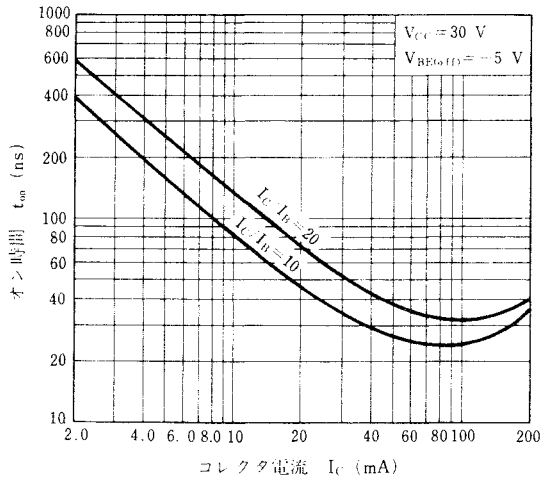

外形図/PACKAGE DIMENSIONS
(Unit : mm)

電気的特性/ELECTRICAL CHARACTERISTICS (T_a=25 °C)

項 目	略 号	条 件	MIN.	TYP.	MAX.	単 位
コレクタしゃ断電流	I _{CB0}	V _{CB} =30 V, I _E =0			0.1	μA
エミッタしゃ断電流	I _{EBO}	V _{EB} =3.0 V, I _C =0			0.1	μA
直 流 電 流 増 幅 率	h _{FE1} *	V _{CE} =1.0 V, I _C =10 mA	75	200	300	
直 流 電 流 増 幅 率	h _{FE2} *	V _{CE} =1.0 V, I _C =100 mA	25	80		
コレクタ飽和電圧	V _{CE(sat)} *	I _C =50 mA, I _B =5.0 mA		0.12	0.3	V
ベース飽和電圧	V _{BE(sat)} *	I _C =50 mA, I _B =5.0 mA		0.80	0.95	V
利 得 帯 域 幅 積	f _T	V _{CE} =20 V, I _E =-10 mA	300	510		MHz
コレクタ容量	C _{ob}	V _{CB} =5.0 V, I _E =0, f=1.0 MHz		3.0	4.0	pF
ターンオン時間	t _{on}	I _C =10 mA,			70	ns
蓄 積 時 間	t _{stg}	I _{B1} =-I _{B2} =-1.0 mA		100	200	ns
ターンオフ時間	t _{off}	測定回路図参照/See Test Circuit			250	ns

*パルス測定/Pulsed PW≤350 μs, Duty Cycle≤2 %

h_{FE}規格区分

捺 印	B22	B23	B24
h _{FE1}	75~150	100~200	150~300

特性曲線 / TYPICAL CHARACTERISTICS ($T_a = 25^\circ\text{C}$)

GAIN BANDWIDTH PRODUCT vs. EMITTER CURRENT

INPUT AND OUTPUT CAPACITANCE vs. REVERSE VOLTAGE

TURN-ON TIME vs. COLLECTOR CURRENT

RISE TIME vs. COLLECTOR CURRENT

STORAGE TIME vs. COLLECTOR CURRENT

FALL TIME vs. COLLECTOR CURRENT

スイッチング時間測定回路 / SWITCHING TIME TEST CIRCUIT

t_{on} 測定回路

t_{on} = t_d + t_r