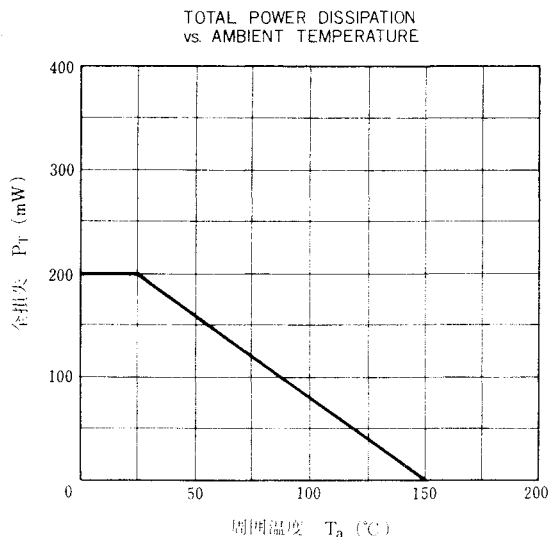

特性曲線 / TYPICAL CHARACTERISTICS ($T_a = 25^\circ\text{C}$)