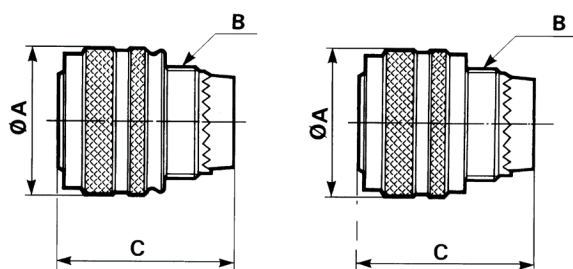

8533 ABS Power Series

Dimensions plug type 3 ABS 1340 - 1343

Shell size	20	24	28
A max	41,91	47,24	52,00
B (thread)	1-3/16 18 UNEF 2A	1- 7/16 18 UNEF 2A	1-3/4 18 UNEF 2A
C max	34,50	34,50	34,50

Dimensions receptacle type 0 ABS 1426 - 1427

Shell size	20	24	28
A max	33,32	39,67	45,99
B max	18,35	18,35	18,35
C min	1,32	1,32	1,32
C max	1,82	1,82	1,82
D max	30,12	36,47	44,41
E max	36,00	36,00	36,00
F max	36,63	43,88	50,83
G	29,36	34,92	39,67
H max	3,10	3,90	3,90

Dimensions receptacle type 7

Shell size	20	24
A max	33,32	39,67
B max	19,84	19,84
D min	1,60	1,57
D max	3,20	3,18
E max	36,00	36,00
F max	49,63	55,42
G max	44,86	52,81