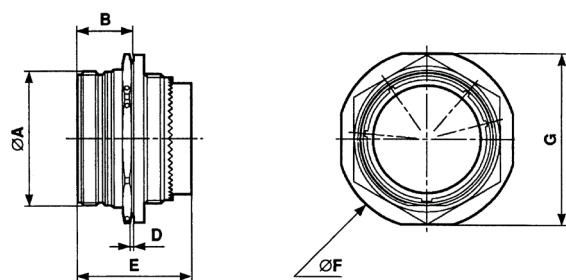

8533 ABS Power Series

Dimensions plug type 3 ABS 1340 - 1343

Shell size	20	24	28
A max	41,91	47,24	52,00
B (thread)	1-3/16 18 UNEF 2A	1- 7/16 18 UNEF 2A	1-3/4 18 UNEF 2A
C max	34,50	34,50	34,50

Dimensions receptacle type 0 ABS 1426 - 1427

Shell size	20	24	28
A max	33,32	39,67	45,99
B max	18,35	18,35	18,35
C min	1,32	1,32	1,32
C max	1,82	1,82	1,82
D max	30,12	36,47	44,41
E max	36,00	36,00	36,00
F max	36,63	43,88	50,83
G	29,36	34,92	39,67
H max	3,10	3,90	3,90

Dimensions receptacle type 7

Shell size	20	24
A max	33,32	39,67
B max	19,84	19,84
D min	1,60	1,57
D max	3,20	3,18
E max	36,00	36,00
F max	49,63	55,42
G max	44,86	52,81