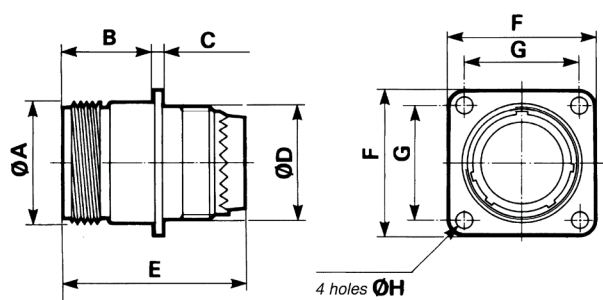

8533 ABS Power Series

Dimensions plug type 3 ABS 1340 - 1343

Shell size	20	24	28
A max	41,91	47,24	52,00
B (thread)	1-3/16 18 UNEF 2A	1- 7/16 18 UNEF 2A	1-3/4 18 UNEF 2A
C max	34,50	34,50	34,50

Dimensions receptacle type 0 ABS 1426 - 1427

Shell size	20	24	28
A max	33,32	39,67	45,99
B max	18,35	18,35	18,35
C min	1,32	1,32	1,32
C max	1,82	1,82	1,82
D max	30,12	36,47	44,41
E max	36,00	36,00	36,00
F max	36,63	43,88	50,83
G	29,36	34,92	39,67
H max	3,10	3,90	3,90

Dimensions receptacle type 7

Shell size	20	24
A max	33,32	39,67
B max	19,84	19,84
D min	1,60	1,57
D max	3,20	3,18
E max	36,00	36,00
F max	49,63	55,42
G max	44,86	52,81