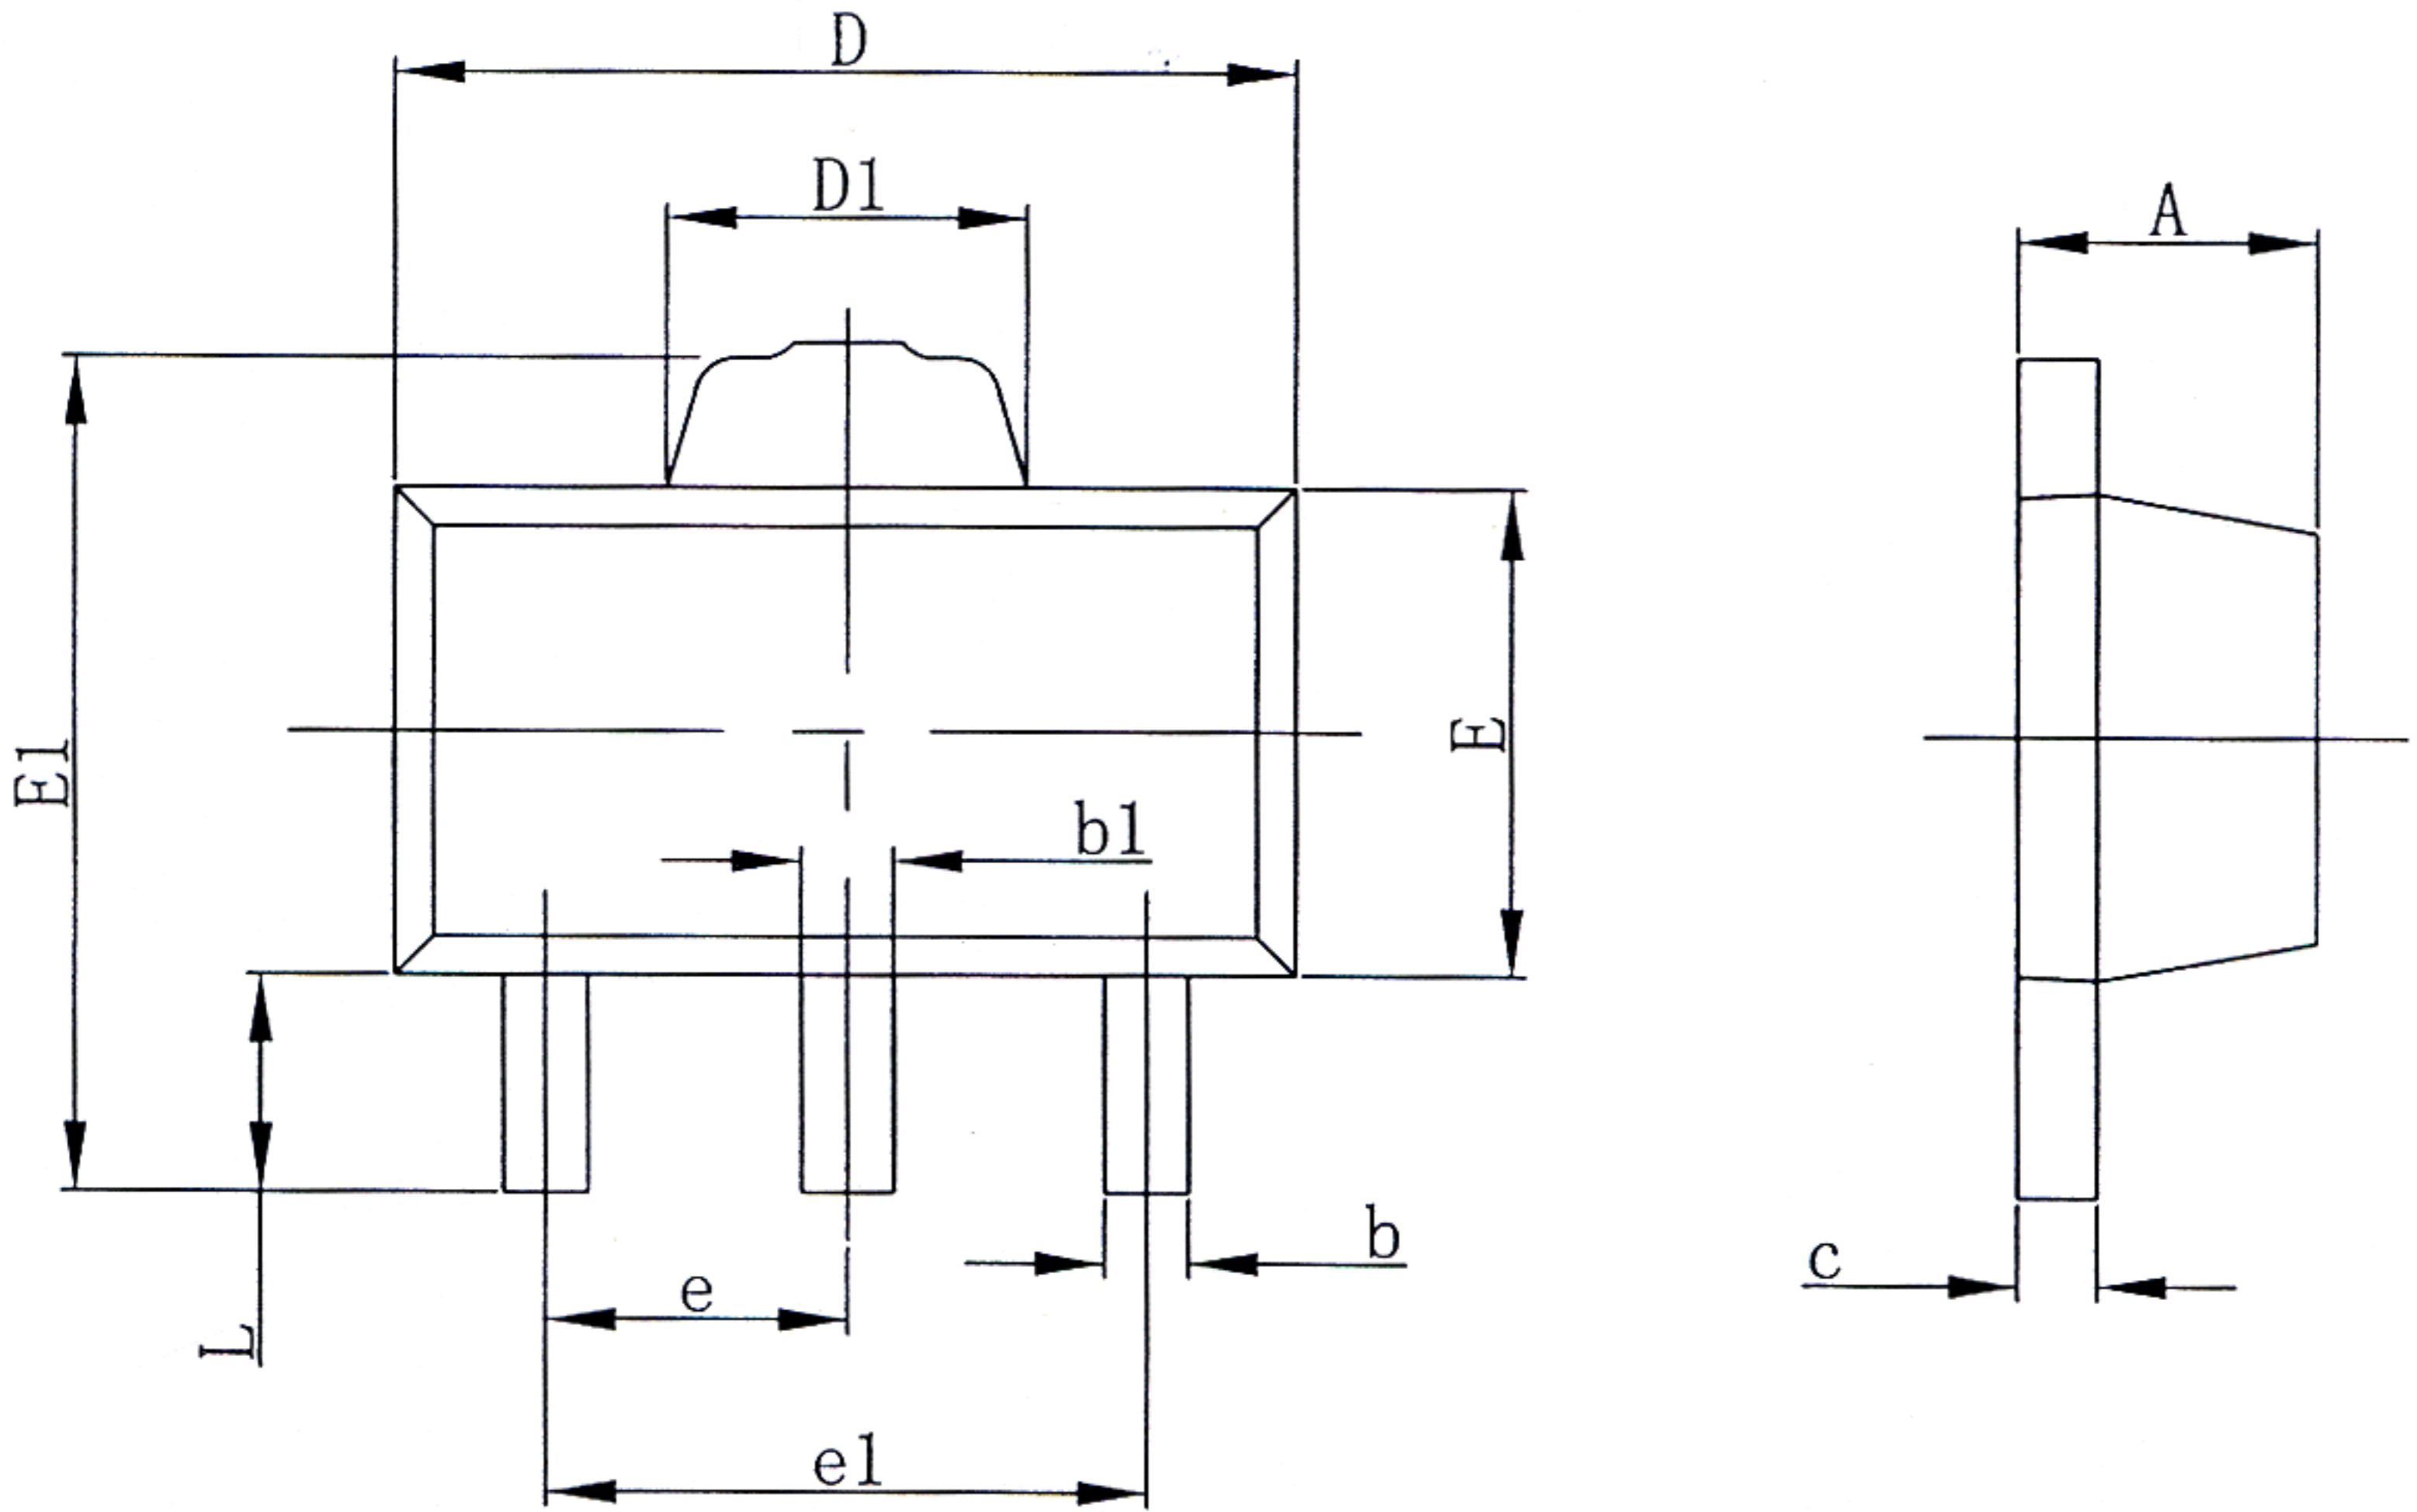

# SOT-89-3L PACKAGE OUTLINE DIMENSIONS

www.datasheet4u.com

Symbol	Dimensions In Millimeters		Dimensions In Inches	
	Min	Max	Min	Max
A	1.400	1.600	0.055	0.063
b	0.320	0.520	0.013	0.020
b1	0.360	0.560	0.014	0.022
c	0.350	0.440	0.014	0.017
D	4.400	4.600	0.173	0.181
D1	1.400	1.800	0.055	0.071
E	2.300	2.600	0.091	0.102
E1	3.940	4.250	0.155	0.167
e	1.500TYP		0.060TYP	
e1	2.900	3.100	0.114	0.122
L	0.900	1.100	0.035	0.043