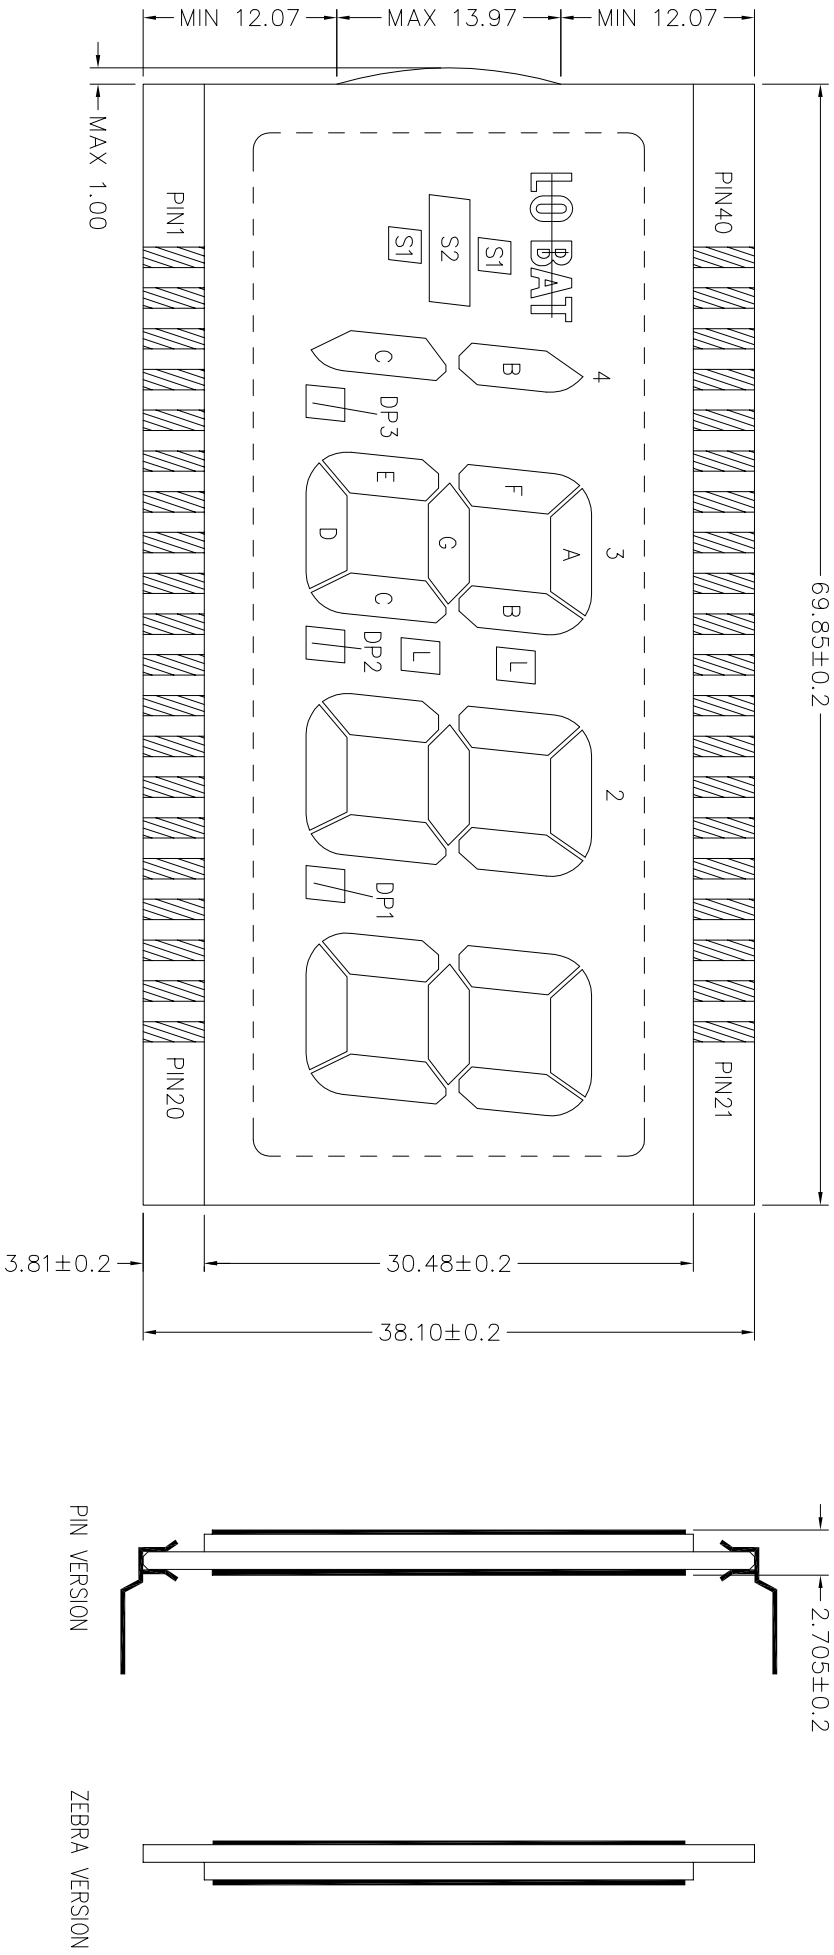

VI-323

PIN	1	2	3	4	5	6	7	8	9	10	11	12	13	14	15	16	17	18	19	20	21	22	23	24	25	26	27	28	29	30	31	32	33	34	35	36	37	38	39	40
COM	COM	S2	4B/C	N.C.	N.C.	N.C.	N.C.	DP3	3E	3D	3C	DP2	2E	2D	2C	DP1	1E	1D	1C	1B	1A	1F	1G	2B	2A	2F	2G	L	3B	3A	3F	3G	N.C.	N.C.	N.C.	N.C.	N.C.	IO BAT	S1	COM

REMARKS : SAME COMMON SHOULD BE CONNECTED TOGETHER ON P.C.B.
 N.C. = NO CONNECTION