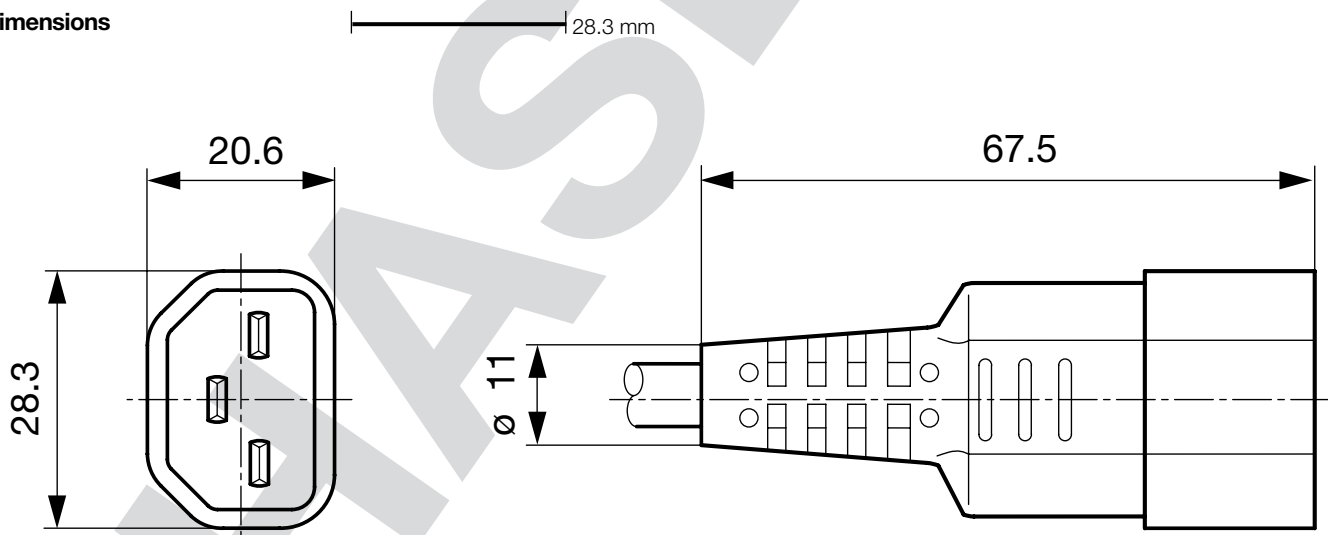

Interconnection Cord with Plug "E-Horizontal", Straight

**Description**

Interconnection Cord, Protection class I, Pin temperature 70 °C, Cable

**Approvals**

- UL File Number: E45116
- CSA File Number: 32338

**Dimensions**

### 0409 - R - Type - D - Length

The characters are placeholders for the correspondingly keys of selections from the key tables.  
Typ steht für die Dose bzw. 2. Seite, Länge ist die Leitungslänge in mm.