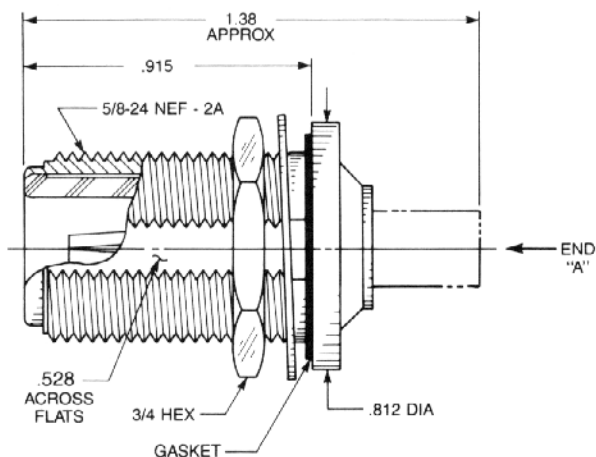

BETWEEN SERIES

adapters

N TO SUBMINIATURE

N Plug

END "A" CONFIGURATION	SMC MALE JACK	5002-1501-000 5002-7501-000
	SMC FEMALE PLUG	5003-1501-000 5003-7501-000
	SMB MALE JACK	5004-1501-000 5004-7501-000
	SMB FEMALE PLUG	5005-1501-000 5005-7501-000
	75 OHM SCREW-ON MALE JACK	5006-1501-000 5006-7501-000
	75 OHM SCREW-ON FEMALE PLUG	5007-1501-000 5007-7501-000
	75 OHM SNAP-ON MALE JACK	5008-1501-000 5008-7501-000
	75 OHM SNAP-ON FEMALE PLUG	5009-1501-000 5009-7501-000

N Bulkhead Jack FRONT MOUNT

END "A" CONFIGURATION	SMC MALE JACK	5610-1501-000 5610-7501-000
	SMC FEMALE PLUG	5611-1501-000 5611-7501-000
	SMB MALE JACK	5612-1501-000 5612-7501-000
	SMB FEMALE PLUG	5613-1501-000 5613-7501-000
	75 OHM SCREW-ON MALE JACK	5614-1501-000 5614-7501-000
	75 OHM SCREW-ON FEMALE PLUG	5615-1501-000 5615-7501-000
	75 OHM SNAP-ON MALE JACK	5616-1501-000 5616-7501-000
	75 OHM SNAP-ON FEMALE PLUG	5617-1501-000 5617-7501-000

N Bulkhead Jack REAR MOUNT

END "A" CONFIGURATION	SMC MALE JACK	5602-1501-000 5602-7501-000
	SMC FEMALE PLUG	5603-1501-000 5603-7501-000
	SMB MALE JACK	5604-1501-000 5604-7501-000
	SMB FEMALE PLUG	5605-1501-000 5605-7501-000
	75 OHM SCREW-ON MALE JACK	5606-1501-000 5606-7501-000
	75 OHM SCREW-ON FEMALE PLUG	5607-1501-000 5607-7501-000
	75 OHM SNAP-ON MALE JACK	5608-1501-000 5608-7501-000
	75 OHM SNAP-ON FEMALE PLUG	5609-1501-000 5609-7501-000