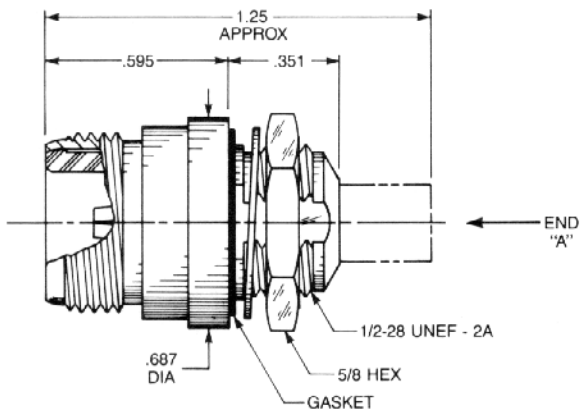

BETWEEN SERIES

adapters

N TO SUBMINIATURE

N Plug

END "A" CONFIGURATION	SMC MALE JACK	5002-1501-000 5002-7501-000
	SMC FEMALE PLUG	5003-1501-000 5003-7501-000
	SMB MALE JACK	5004-1501-000 5004-7501-000
	SMB FEMALE PLUG	5005-1501-000 5005-7501-000
	75 OHM SCREW-ON MALE JACK	5006-1501-000 5006-7501-000
	75 OHM SCREW-ON FEMALE PLUG	5007-1501-000 5007-7501-000
	75 OHM SNAP-ON MALE JACK	5008-1501-000 5008-7501-000
	75 OHM SNAP-ON FEMALE PLUG	5009-1501-000 5009-7501-000

N Bulkhead Jack FRONT MOUNT

END "A" CONFIGURATION	SMC MALE JACK	5610-1501-000 5610-7501-000
	SMC FEMALE PLUG	5611-1501-000 5611-7501-000
	SMB MALE JACK	5612-1501-000 5612-7501-000
	SMB FEMALE PLUG	5613-1501-000 5613-7501-000
	75 OHM SCREW-ON MALE JACK	5614-1501-000 5614-7501-000
	75 OHM SCREW-ON FEMALE PLUG	5615-1501-000 5615-7501-000
	75 OHM SNAP-ON MALE JACK	5616-1501-000 5616-7501-000
	75 OHM SNAP-ON FEMALE PLUG	5617-1501-000 5617-7501-000

N Bulkhead Jack REAR MOUNT

END "A" CONFIGURATION	SMC MALE JACK	5602-1501-000 5602-7501-000
	SMC FEMALE PLUG	5603-1501-000 5603-7501-000
	SMB MALE JACK	5604-1501-000 5604-7501-000
	SMB FEMALE PLUG	5605-1501-000 5605-7501-000
	75 OHM SCREW-ON MALE JACK	5606-1501-000 5606-7501-000
	75 OHM SCREW-ON FEMALE PLUG	5607-1501-000 5607-7501-000
	75 OHM SNAP-ON MALE JACK	5608-1501-000 5608-7501-000
	75 OHM SNAP-ON FEMALE PLUG	5609-1501-000 5609-7501-000