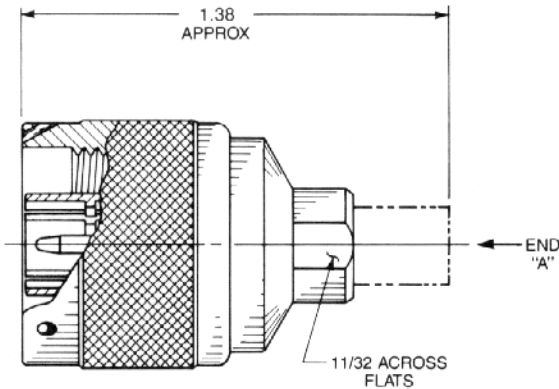

BETWEEN SERIES

adapters

N TO SUBMINIATURE

N Plug

END "A" CONFIGURATION	SMC MALE JACK	5002-1501-000 5002-7501-000
	SMC FEMALE PLUG	5003-1501-000 5003-7501-000
	SMB MALE JACK	5004-1501-000 5004-7501-000
	SMB FEMALE PLUG	5005-1501-000 5005-7501-000
	75 OHM SCREW-ON MALE JACK	5006-1501-000 5006-7501-000
	75 OHM SCREW-ON FEMALE PLUG	5007-1501-000 5007-7501-000
	75 OHM SNAP-ON MALE JACK	5008-1501-000 5008-7501-000
	75 OHM SNAP-ON FEMALE PLUG	5009-1501-000 5009-7501-000

N Bulkhead Jack FRONT MOUNT

END "A" CONFIGURATION	SMC MALE JACK	5610-1501-000 5610-7501-000
	SMC FEMALE PLUG	5611-1501-000 5611-7501-000
	SMB MALE JACK	5612-1501-000 5612-7501-000
	SMB FEMALE PLUG	5613-1501-000 5613-7501-000
	75 OHM SCREW-ON MALE JACK	5614-1501-000 5614-7501-000
	75 OHM SCREW-ON FEMALE PLUG	5615-1501-000 5615-7501-000
	75 OHM SNAP-ON MALE JACK	5616-1501-000 5616-7501-000
	75 OHM SNAP-ON FEMALE PLUG	5617-1501-000 5617-7501-000

N Bulkhead Jack REAR MOUNT

END "A" CONFIGURATION	SMC MALE JACK	5602-1501-000 5602-7501-000
	SMC FEMALE PLUG	5603-1501-000 5603-7501-000
	SMB MALE JACK	5604-1501-000 5604-7501-000
	SMB FEMALE PLUG	5605-1501-000 5605-7501-000
	75 OHM SCREW-ON MALE JACK	5606-1501-000 5606-7501-000
	75 OHM SCREW-ON FEMALE PLUG	5607-1501-000 5607-7501-000
	75 OHM SNAP-ON MALE JACK	5608-1501-000 5608-7501-000
	75 OHM SNAP-ON FEMALE PLUG	5609-1501-000 5609-7501-000