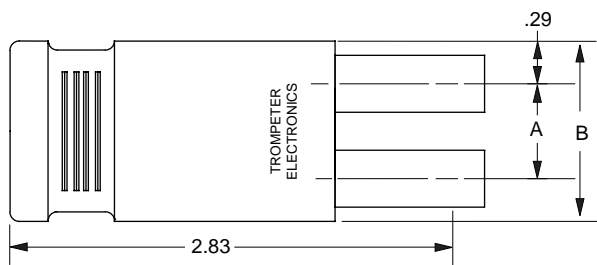

TWINAX/TRIAX STANDARD & SUBMINIATURE LOOPING PLUGS

Standard Twinax/Triax Looping Plugs...

Handle: A=.625" B=1.20"	Impedance	Twinax
PLAIN	78Ω	LPTW-78
TEST POINT MONITOR	78Ω	LPTW2TP-78
TRB MONITOR	78Ω	LPTWA-78
PLAIN	124Ω	LPTW-124
TEST POINT MONITOR	124Ω	LPTW2TP-124
TRB MONITOR	124Ω	LPTWA-124

Handle: A=1.00" B=1.57"	Impedance	Twinax
PLAIN	78Ω	LPLTW-78
TEST POINT MONITOR	78Ω	LPLTW2TP-78
TRB MONITOR	78Ω	LPLTWA-78
PLAIN	124Ω	LPLTW-124
TEST POINT MONITOR	124Ω	LPLTW2TP-124
TRB MONITOR	124Ω	LPLTWA-124

Handle: A=.625" B=1.20"	Impedance	Triax
PLAIN	50Ω	LPTR-50
TRB MONITOR	50Ω	LPTRA-50
PLAIN	75Ω	LPTR-75
TRB MONITOR	75Ω	LPTRA-75

Handle: A=1.00" B=1.57"	Impedance	Triax
PLAIN	50Ω	LPLTR-50
TRB MONITOR	50Ω	LPLTRA-50
PLAIN	75Ω	LPLTR-75
TRB MONITOR	75Ω	LPLTRA-75