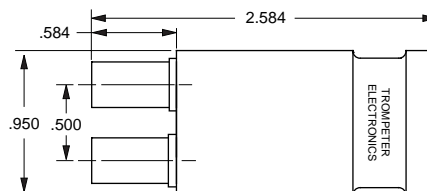

LOOPING PLUG HANDLE EXAMPLES:

TRS/TRB Monitor

Plain Handle

Test Point Monitor

Subminiature Looping Plugs...

Handle	Impedance	Twinax
BLUE	78Ω	LPTWM-78
BLUE TRS JACKS	78Ω	LPTWMA-78
BLUE TEST POINT	78Ω	LPTWM2TP-78

BLUE	124Ω	LPTWM-124
BLUE TRS JACKS	124Ω	LPTWMA-124
BLUE TEST POINT	124Ω	LPTWM2TP-124

Handle	Impedance	Triax
YELLOW	50Ω	LPTRM-50
YELLOW	75Ω	LPTRM-75

LPTWM-Z SHOWN
Z = IMPEDANCE