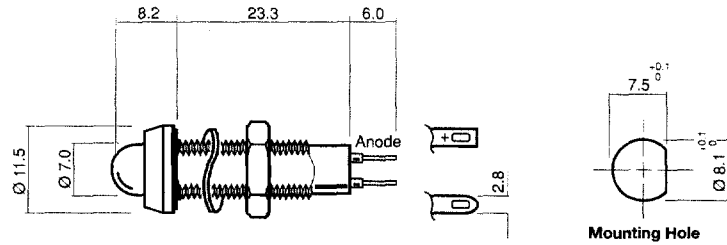

676 Series: | Ø 8.1 mm Mounting Domed Lens (Sunlight Readable)

NEW PRODUCT

- Excellent on/off contrast ratio
- Other voltage options available
- IP67 sealing
- MTBF 90,000hrs

SCALE 1:1
DIMENSIONS IN MM (TYPICAL)

Ordering information and technical characteristics (Ta = 25°C)

Order code	Colour	Lens	Voltage DC Vopr	Current DC Iopr	Luminous Intensity Iv @ Iopr	Wave Length λp	Viewing Angle (Inclusive)	Operating Temp Topr	Storage Temp Tstg
676 - 502 - 21	Red		12	20	250	660	180	-20 to +60	-30 to +85
676 - 521 - 21	Yellow		12	20	2500	590			
676 - 512 - 21	Green		12	20	100	563			
676 - 930 - 21	Blue		12	20	1000	450			
676 - 502 - 22	Red		24	20	250	660			
676 - 521 - 22	Yellow		24	20	2500	590			
676 - 512 - 22	Green		24	20	100	563			
676 - 930 - 22	Blue		24	20	1000	450			
676 - 502 - 23	Red		28	20	250	660			
676 - 521 - 23	Yellow		28	20	2500	590			
676 - 512 - 23	Green		28	20	100	563			
676 - 930 - 23	Blue		28	20	1000	450			
676 - 502 - 24	Red	48	20	250	660				
676 - 521 - 24	Yellow	48	20	2500	590				
676 - 512 - 24	Green	48	20	100	563				
676 - 930 - 24	Blue	48	20	1000	450				
			V	mA	mcd	nm	deg	°C	°C