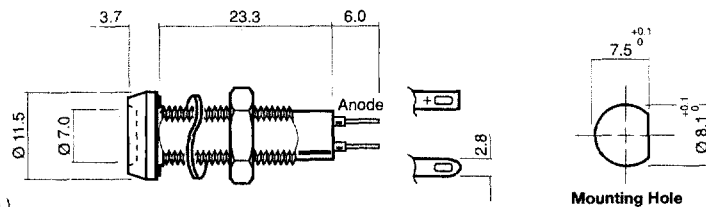

## Ordering information and technical characteristics (Ta = 25°C)

Order code	Colour	Lens	Voltage DC Vopr	Current DC Iopr	Luminous Intensity Iv @ Iopr	Wave Length λp	Viewing Angle (Inclusive)	Operating Temp Topr	Storage Temp Tstg
676 - 502 - 21	Red		12	20	250	660	180	-20 to +60	-30 to +85
676 - 521 - 21	Yellow		12	20	2500	590			
676 - 512 - 21	Green		12	20	100	563			
676 - 930 - 21	Blue		12	20	1000	450			
676 - 502 - 22	Red		24	20	250	660			
676 - 521 - 22	Yellow		24	20	2500	590			
676 - 512 - 22	Green		24	20	100	563			
676 - 930 - 22	Blue		24	20	1000	450			
676 - 502 - 23	Red		28	20	250	660			
676 - 521 - 23	Yellow		28	20	2500	590			
676 - 512 - 23	Green		28	20	100	563			
676 - 930 - 23	Blue		28	20	1000	450			
676 - 502 - 24	Red	48	20	250	660				
676 - 521 - 24	Yellow	48	20	2500	590				
676 - 512 - 24	Green	48	20	100	563				
676 - 930 - 24	Blue	48	20	1000	450				
			V	mA	mcd	nm	deg	°C	°C

# 677 Series: | Ø 8.1 mm Mounting Flat Lens (Sunlight Readable)

**NEW PRODUCT**

- Flat tag terminators
- Low profile bezel
- IP67 sealing
- MTBF 90,000hrs

SCALE 1:1  
DIMENSIONS IN MM (TYPICAL)

Order code	Colour	Lens	Voltage DC Vopr	Current DC Iopr	Luminous Intensity Iv @ Iopr	Wave Length λp	Viewing Angle (Inclusive)	Operating Temp Topr	Storage Temp Tstg
677 - 502 - 21	Red		12	20	250	660	120	-20 to +60	-30 to +85
677 - 521 - 21	Yellow		12	20	2500	590			
677 - 512 - 21	Green		12	20	100	563			
677 - 930 - 21	Blue		12	20	1000	450			
677 - 502 - 22	Red		24	20	250	660			
677 - 521 - 22	Yellow		24	20	2500	590			
677 - 512 - 22	Green		24	20	100	563			
677 - 930 - 22	Blue		24	20	1000	450			
677 - 502 - 23	Red		28	20	250	660			
677 - 521 - 23	Yellow		28	20	2500	590			
677 - 512 - 23	Green		28	20	100	563			
677 - 930 - 23	Blue		28	20	1000	450			
677 - 502 - 24	Red	48	20	250	660				
677 - 521 - 24	Yellow	48	20	2500	590				
677 - 512 - 24	Green	48	20	100	563				
677 - 930 - 24	Blue	48	20	1000	450				
			V	mA	mcd	nm	deg	°C	°C