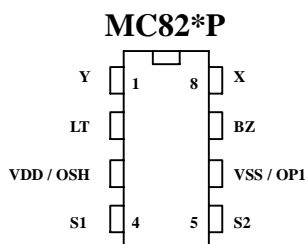

一 華 半 導 體 有 限 公 司
MOSDESIGN SEMICONDUCTOR CORP.

TAIPEI : TEL : 886-2- 22783733

FAX : 886-2- 22783633

H.K. : TEL : 852- 27569109

FAX : 852- 27566961

3481+4027

XMAS LIGHT CONTROL

聖誕燈串控制 IC

XMAS LIGHT

MC82*

MODE FORMAT

MODE	LT	OP1	OP2	L1	L2	L3	L4
4 燈全亮	VDD			ON	ON	ON	ON
2 燈交替		VSS		OFF	ON		
				ON	OFF		
3 燈追逐			VSS	OFF	OFF	OFF	
				ON	OFF	OFF	
				ON	ON	OFF	
				OFF	ON	ON	
				OFF	OFF	ON	
4 燈追逐				OFF	OFF	OFF	OFF
				ON	OFF	OFF	OFF
				ON	ON	OFF	OFF
				ON	ON	ON	OFF
				ON	ON	ON	ON
				OFF	ON	ON	ON
				OFF	OFF	ON	ON
				OFF	OFF	OFF	ON

PIN CONFIGURATION

* All specs and applications shown above subject to change without prior notice.

(以上電路及規格僅供參考,本公司得逕行修正)

www.DataSheet4U.com