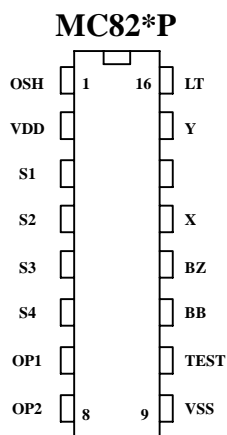

一 華 半 導 體 有 限 公 司
MOSDESIGN SEMICONDUCTOR CORP.

TAIPEI : TEL : 886-2- 22783733

FAX : 886-2- 22783633

H.K. : TEL : 852- 27569109

FAX : 852- 27566961

3481+4027

XMAS LIGHT CONTROL

聖誕燈串控制 IC

XMAS LIGHT

MC82*

MODE FORMAT

MODE	LT	OP1	OP2	L1	L2	L3	L4
4 燈全亮	VDD			ON	ON	ON	ON
2 燈交替		VSS		OFF	ON		
				ON	OFF		
3 燈追逐			VSS	OFF	OFF	OFF	
				ON	OFF	OFF	
				ON	ON	OFF	
				OFF	ON	ON	
				OFF	OFF	ON	
4 燈追逐				OFF	OFF	OFF	OFF
				ON	OFF	OFF	OFF
				ON	ON	OFF	OFF
				ON	ON	ON	OFF
				ON	ON	ON	ON
				OFF	ON	ON	ON
				OFF	OFF	ON	ON
				OFF	OFF	OFF	ON

PIN CONFIGURATION

* All specs and applications shown above subject to change without prior notice.

(以上電路及規格僅供參考,本公司得逕行修正)

www.DataSheet4U.com