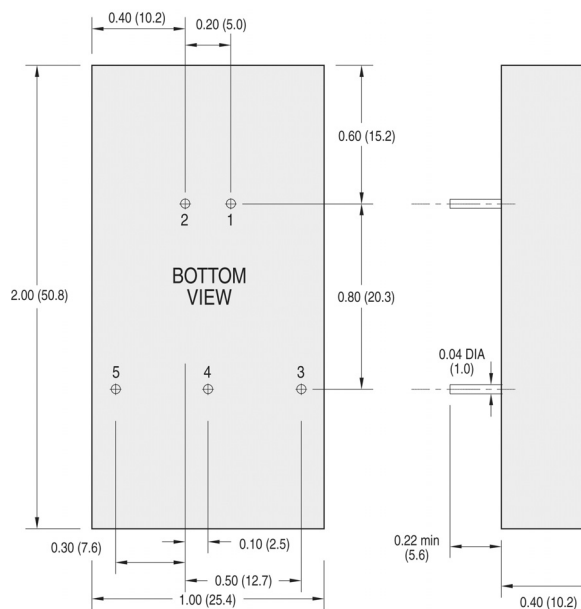

ENVIRONMENTAL

Operating temperature	-25°C to +71°C.
Storage temperature	-40°C to +100°C.
Cooling	Convection.

GENERAL

MTTF	200 000 hours at 25°C ambient.
Switching frequency	Min. 200 kHz.
Equivalent capacitance	3000 pF.
Case	Black coated copper with non-conductive black base.
Dimensions (H x W x L)	10.2 x 25.4 x 50.8 mm.
Weight	35g.

STANDARDS

EMI standards	EN55022 class A.
C-Tick	AS/NZS CISPR11 Group 1 Class A

Technical Illustration

All dimensions in Inches (mm)

MAD 24 Series

8 - 10 WATTS SINGLE & DUAL OUTPUT DC/DC INDUSTRIAL

POWERBOX ARTICLE NUMBER	INPUT VOLTAGE VDC	OUTPUT VOLTAGE VDC	OUTPUT CURRENT mA	INPUT CURRENT NO LOAD mA	INPUT CURRENT FULL LOAD mA
MAD 24 003	9-18	5	2000	30	1100
MAD 24 006	9-18	12	830	30	1065
MAD 24 009	9-18	15	666	30	1065
MAD 24 012	9-18	±5	1000	40	1065
MAD 24 015	9-18	±12	415	40	1065
MAD 24 018	9-18	±15	333	40	1065
MAD 24 021	18-36	5	2000	20	535
MAD 24 024	18-36	12	830	20	520
MAD 24 027	18-36	15	666	20	520
MAD 24 030	18-36	±5	1000	20	520
MAD 24 033	18-36	±12	415	20	520
MAD 24 036	18-36	±15	333	20	520
MAD 24 039	36-72	5	2000	10	260
MAD 24 042	36-72	12	830	10	254
MAD 24 045	36-72	15	666	10	254
MAD 24 048	36-72	±5	1000	10	254
MAD 24 051	36-72	±12	415	10	254
MAD 24 054	36-72	±15	333	10	254