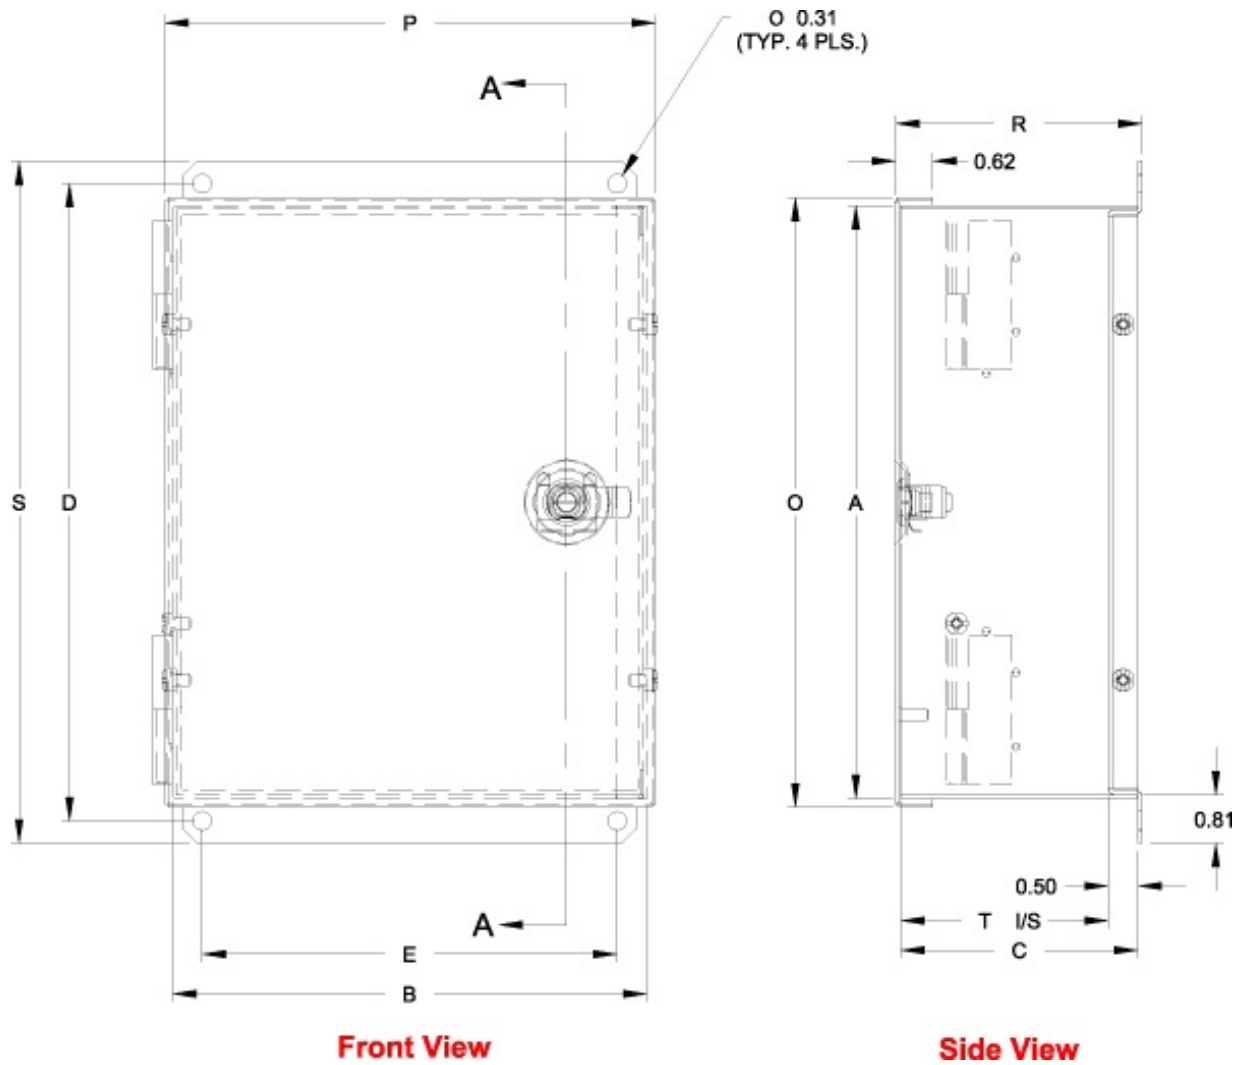

Front View

Side View

Part No.	Wrapper Size	Wrapper Size			Mounting Centers			Overall Dimensions				Ship Wt.
		A	B	C	D	E	P	R	S	T	O	Lbs
N1WS864	4" Deep	8.00	6.00	4.00	8.75	5.00	6.28	4.16	9.50	3.50	8.28	5
N1WS1084		10.00	8.00	4.00	10.80	7.00	8.28	4.16	11.50	4.00	10.28	7
N1WS12104		12.00	10.00	4.00	12.80	9.00	10.28	4.16	13.50	4.00	12.28	10
N1WS16124		16.00	12.00	4.00	16.80	11.00	12.28	4.16	17.50	4.00	16.28	14
N1WS20164		20.00	16.00	4.00	20.80	15.00	16.28	4.16	21.50	4.00	20.28	20
N1WS24204		24.00	20.00	4.00	24.80	19.00	20.28	4.16	25.50	4.00	24.28	28
N1WS866	6" Deep	8.00	6.00	6.00	8.80	5.00	6.28	6.16	9.50	6.00	8.28	6
N1WS1086		10.00	8.00	6.00	10.80	7.00	8.28	6.16	11.50	6.00	10.28	9
N1WS12106		12.00	10.00	6.00	12.80	9.00	10.28	6.16	13.50	6.00	12.28	11
N1WS16126		16.00	12.00	6.00	16.80	11.00	12.28	6.16	17.50	6.00	16.28	16
N1WS20166		20.00	16.00	6.00	20.80	15.00	16.28	6.16	21.50	6.00	20.28	22
N1WS24206		24.00	20.00	6.00	24.80	19.00	20.28	6.16	25.50	6.00	24.28	31
N1WS868	8" Deep	8.00	6.00	8.00	8.80	5.00	6.28	8.16	9.50	8.00	8.28	7
N1WS1088		10.00	8.00	8.00	10.80	7.00	8.28	8.16	11.50	8.00	10.28	10
N1WS12108		12.00	10.00	8.00	12.80	9.00	10.28	8.16	13.50	8.00	12.28	13
N1WS16128		16.00	12.00	8.00	16.80	11.00	12.28	8.16	17.50	8.00	16.28	18
N1WS20168		20.00	16.00	8.00	20.80	15.00	16.28	8.16	21.50	8.00	20.28	26
N1WS24208		24.00	20.00	8.00	24.80	19.00	20.28	8.16	25.50	8.00	24.28	34

Les données sont sujettes à changement sans préavis.