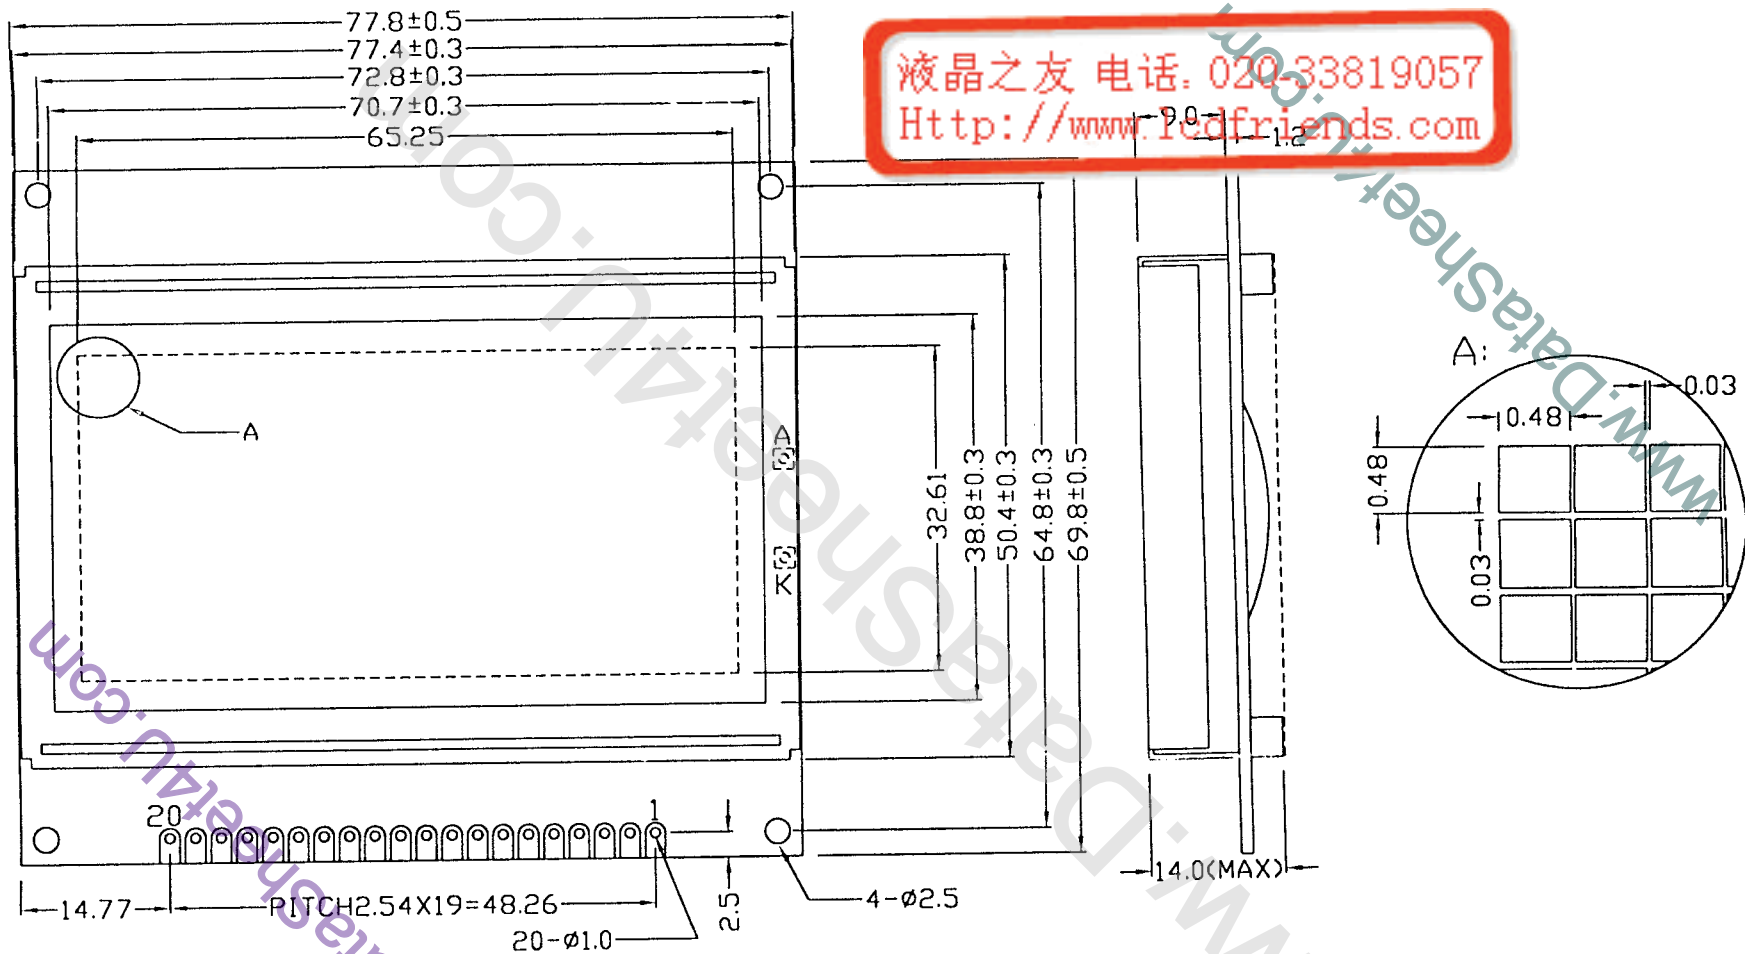

液晶之友 电话: 020-33819057  
[Http://www.redfriends.com](http://www.redfriends.com)

1	2	3	4	5	6	7	8	9	10	11	12	13	14	15	16	17	18	19	20
V <sub>SS</sub>	V <sub>DD</sub>	V <sub>O</sub>	D/I	R/ $\bar{W}$	E	DB0	DB1	DB2	DB3	DB4	DB5	DB6	DB7	CS1	CS2	R $\bar{S}T$	V <sub>out</sub>	A	K