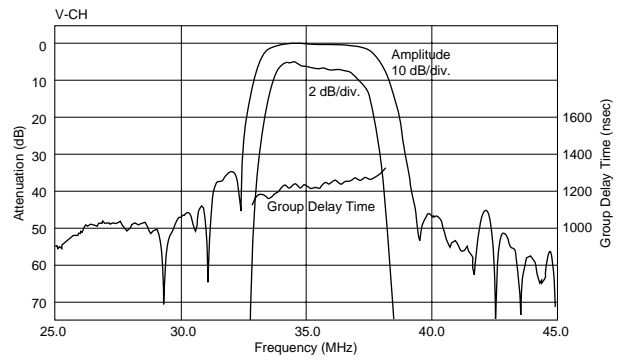

SAW Filters for TV/VCR Dual Type

Frequency Characteristics(Pictuer-ch)

Part Number	Picture Frequency (fp) (MHz)	Insertion Loss (dB)	Picture Carrier (dB)	Chroma Carrier (dB)	Sound Carrier (dB)	Adjacent Sound Carrier (dB)	Adjacent Picture Carrier (dB)
SAWGS38M0VCAZ00B03	38.00 (Picture-ch)	23.0 max.(Picture-ch) /25.0dBmax.(Sound-ch)	6.0 ±1.2dB(P-ch) /28.0dB min.(S-ch)	1.7 max.(P-ch) /30.0dBmin.(S-ch)	29.0 min. (P-ch)/-	43.0 min.(P-ch) /35.0dBmin.(S-ch)	40.0 min.(P-ch) /27.0dBmin.(S-ch)
SAWGS45M7VCFZ00B03	45.75 (Picture-ch)	21.0 max.(Picture-ch) /29.0dB max.(Sound-ch)	5.0 ±1.2dB(Picture-ch) /17.0dB min.(Sound-ch)	2.6 ±1.2dB(Picture-ch) /16.0dB min.(Sound-ch)	18.0 min. (Picture-ch)/-	40.0 min.(Picture-ch) /20.0dB min.(Sound-ch)	42.0 min.(Picture-ch) /20.0dB min.(Sound-ch)
SAWGS45M7VCGZ00B03	45.75 (Picture-ch)	23.0 max.(Picture-ch) /29.5dB max.(Sound-ch)	6.3 ±1.2dB(Picture-ch) /18.0dB min.(Sound-ch)	1.5 max.(Picture-ch) /16.0dB min.(Sound-ch)	18.0 min. (Picture-ch)/-	44.0 min.(Picture-ch) /20.0dB min.(Sound-ch)	45.0 min.(Picture-ch) /22.0dB min.(Sound-ch)
SAWGS45M7VCHZ00B03	45.75 (Picture-ch)	23.0 max.(Picture-ch) /29.5dB max.(Sound-ch)	4.6 ±1.2dB(Picture-ch) /16.0dB min.(Sound-ch)	1.7 max.(Picture-ch) /16.0dB min.(Sound-ch)	25.0 min. (Picture-ch)/-	44.0 min.(Picture-ch) /18.0dB min.(Sound-ch)	45.0 min.(Picture-ch) /21.0dB min.(Sound-ch)
SAWHM45M7VK0Z00B03	45.75 (Picture-ch)	21.5 max.(Picture-ch) /26.0dB max.(Sound-ch)	5.9 ±1.2dB(Picture-ch) /18.0dB min.(Sound-ch)	1.7 max.(Picture-ch) /16.0dBmin.(Sound-ch)	15.0 min. (Picture-ch)/-	42.0 min.(Picture-ch) /20.0dB min.(Sound-ch)	42.0 min.(Picture-ch) /20.0dB min.(Sound-ch)
SAWGS58M7VCGZ00B03	58.75 (Picture-ch)	21.0 max.(Picture-ch) /29.5dB max.(Sound-ch)	5.2 ±1.2dB(Picture-ch) /18.0dB min.(Sound-ch)	1.5 max.(Picture-ch) /16.0dBmin.(Sound-ch)	22.0 min. (Picture-ch)/-	40.0 min.(Picture-ch) /22.0dB min.(Sound-ch)	40.0 min.(Picture-ch) /22.0dB min.(Sound-ch)
SAWGS58M7VCHZ00B03	58.75 (Picture-ch)	21.0 max.(Picture-ch) /28.0dB max.(Sound-ch)	5.5 ±1.2dB(Picture-ch) /20.0dB min.(Sound-ch)	1.5 max.(Picture-ch) /12.0dBmin.(Sound-ch)	18.0 min. (Picture-ch)/-	42.0 min.(Picture-ch) /22.0dB min.(Sound-ch)	43.0 min.(Picture-ch) /22.0dB min.(Sound-ch)
SAWGS58M7VCJZ00B03	58.75 (Picture-ch)	21.0 max.(Picture-ch) /28.0dB max.(Sound-ch)	6.3 ±1.2dB(Picture-ch) /22.0dB min.(Sound-ch)	1.5 max.(Picture-ch) /15.0dBmin.(Sound-ch)	18.0 min. (Picture-ch)/-	44.0 min.(Picture-ch) /25.0dB min.(Sound-ch)	43.0 min.(Picture-ch) /25.0dB min.(Sound-ch)
SAWGS58M7VCPZ00B03	58.75 (Picture-ch)	21.0 max.(Picture-ch) /28.0dB max.(Sound-ch)	6.3 ±1.2dB(Picture-ch) /22.0dB min.(Sound-ch)	1.5 max.(Picture-ch) /15.0dBmin.(Sound-ch)	18.0 min. (Picture-ch)/-	44.0 min.(Picture-ch) /25.0dB min.(Sound-ch)	43.0 min.(Picture-ch) /25.0dB min.(Sound-ch)
SAWHM58M7VK0Z00B03	58.75 (Picture-ch)	20.0 max.(Picture-ch) /25.0dB max.(Sound-ch)	6.0 ±1.2dB(Picture-ch) /25.0dB min.(Sound-ch)	1.5 max.(Picture-ch) /16.0dBmin.(Sound-ch)	18.0 min. (Picture-ch)/-	42.0 min.(Picture-ch) /23.0dB min.(Sound-ch)	45.0 min.(Picture-ch) /23.0dB min.(Sound-ch)
SAWKE58M7VCMZ00R02	58.75 (Picture-ch)	19.0 max.(Picture-ch) /28.0dB max.(Sound-ch)	4.0 ±1.2dB(Picture-ch) /20.0dB min.(Sound-ch)	3.5 ±1.5dB(Picture-ch) /15.0dBmin.(Sound-ch)	20.0 min. (Picture-ch)/-	40.0 min.(Picture-ch) /22.0dB min.(Sound-ch)	40.0 min.(Picture-ch) /22.0dB min.(Sound-ch)