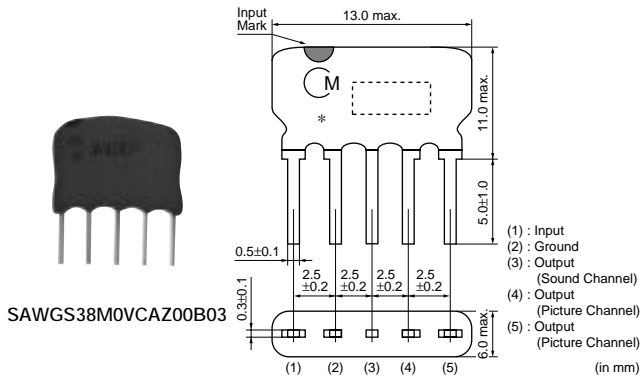

SAW Filters for TV/VCR Dual Type

Frequency Characteristics(Pictuer-ch)

Part Number	Picture Frequency (fp) (MHz)	Insertion Loss (dB)	Picture Carrier (dB)	Chroma Carrier (dB)	Sound Carrier (dB)	Adjacent Sound Carrier (dB)	Adjacent Picture Carrier (dB)
SAWGS38M0VCAZ00B03	38.00 (Picture-ch)	23.0 max.(Picture-ch) /25.0dBmax.(Sound-ch)	6.0 ±1.2dB(P-ch) /28.0dB min.(S-ch)	1.7 max.(P-ch) /30.0dBmin.(S-ch)	29.0 min. (P-ch)/-	43.0 min.(P-ch) /35.0dBmin.(S-ch)	40.0 min.(P-ch) /27.0dBmin.(S-ch)
SAWGS45M7VCFZ00B03	45.75 (Picture-ch)	21.0 max.(Picture-ch) /29.0dB max.(Sound-ch)	5.0 ±1.2dB(Picture-ch) /17.0dB min.(Sound-ch)	2.6 ±1.2dB(Picture-ch) /16.0dB min.(Sound-ch)	18.0 min. (Picture-ch)/-	40.0 min.(Picture-ch) /20.0dB min.(Sound-ch)	42.0 min.(Picture-ch) /20.0dB min.(Sound-ch)
SAWGS45M7VCGZ00B03	45.75 (Picture-ch)	23.0 max.(Picture-ch) /29.5dB max.(Sound-ch)	6.3 ±1.2dB(Picture-ch) /18.0dB min.(Sound-ch)	1.5 max.(Picture-ch) /16.0dB min.(Sound-ch)	18.0 min. (Picture-ch)/-	44.0 min.(Picture-ch) /20.0dB min.(Sound-ch)	45.0 min.(Picture-ch) /22.0dB min.(Sound-ch)
SAWGS45M7VCHZ00B03	45.75 (Picture-ch)	23.0 max.(Picture-ch) /29.5dB max.(Sound-ch)	4.6 ±1.2dB(Picture-ch) /16.0dB min.(Sound-ch)	1.7 max.(Picture-ch) /16.0dB min.(Sound-ch)	25.0 min. (Picture-ch)/-	44.0 min.(Picture-ch) /18.0dB min.(Sound-ch)	45.0 min.(Picture-ch) /21.0dB min.(Sound-ch)
SAWHM45M7VK0Z00B03	45.75 (Picture-ch)	21.5 max.(Picture-ch) /26.0dB max.(Sound-ch)	5.9 ±1.2dB(Picture-ch) /18.0dB min.(Sound-ch)	1.7 max.(Picture-ch) /16.0dBmin.(Sound-ch)	15.0 min. (Picture-ch)/-	42.0 min.(Picture-ch) /20.0dB min.(Sound-ch)	42.0 min.(Picture-ch) /20.0dB min.(Sound-ch)
SAWGS58M7VCGZ00B03	58.75 (Picture-ch)	21.0 max.(Picture-ch) /29.5dB max.(Sound-ch)	5.2 ±1.2dB(Picture-ch) /18.0dB min.(Sound-ch)	1.5 max.(Picture-ch) /16.0dBmin.(Sound-ch)	22.0 min. (Picture-ch)/-	40.0 min.(Picture-ch) /22.0dB min.(Sound-ch)	40.0 min.(Picture-ch) /22.0dB min.(Sound-ch)
SAWGS58M7VCHZ00B03	58.75 (Picture-ch)	21.0 max.(Picture-ch) /28.0dB max.(Sound-ch)	5.5 ±1.2dB(Picture-ch) /20.0dB min.(Sound-ch)	1.5 max.(Picture-ch) /12.0dBmin.(Sound-ch)	18.0 min. (Picture-ch)/-	42.0 min.(Picture-ch) /22.0dB min.(Sound-ch)	43.0 min.(Picture-ch) /22.0dB min.(Sound-ch)
SAWGS58M7VCJZ00B03	58.75 (Picture-ch)	21.0 max.(Picture-ch) /28.0dB max.(Sound-ch)	6.3 ±1.2dB(Picture-ch) /22.0dB min.(Sound-ch)	1.5 max.(Picture-ch) /15.0dBmin.(Sound-ch)	18.0 min. (Picture-ch)/-	44.0 min.(Picture-ch) /25.0dB min.(Sound-ch)	43.0 min.(Picture-ch) /25.0dB min.(Sound-ch)
SAWGS58M7VCPZ00B03	58.75 (Picture-ch)	21.0 max.(Picture-ch) /28.0dB max.(Sound-ch)	6.3 ±1.2dB(Picture-ch) /22.0dB min.(Sound-ch)	1.5 max.(Picture-ch) /15.0dBmin.(Sound-ch)	18.0 min. (Picture-ch)/-	44.0 min.(Picture-ch) /25.0dB min.(Sound-ch)	43.0 min.(Picture-ch) /25.0dB min.(Sound-ch)
SAWHM58M7VK0Z00B03	58.75 (Picture-ch)	20.0 max.(Picture-ch) /25.0dB max.(Sound-ch)	6.0 ±1.2dB(Picture-ch) /25.0dB min.(Sound-ch)	1.5 max.(Picture-ch) /16.0dBmin.(Sound-ch)	18.0 min. (Picture-ch)/-	42.0 min.(Picture-ch) /23.0dB min.(Sound-ch)	45.0 min.(Picture-ch) /23.0dB min.(Sound-ch)
SAWKE58M7VCMZ00R02	58.75 (Picture-ch)	19.0 max.(Picture-ch) /28.0dB max.(Sound-ch)	4.0 ±1.2dB(Picture-ch) /20.0dB min.(Sound-ch)	3.5 ±1.5dB(Picture-ch) /15.0dBmin.(Sound-ch)	20.0 min. (Picture-ch)/-	40.0 min.(Picture-ch) /22.0dB min.(Sound-ch)	40.0 min.(Picture-ch) /22.0dB min.(Sound-ch)