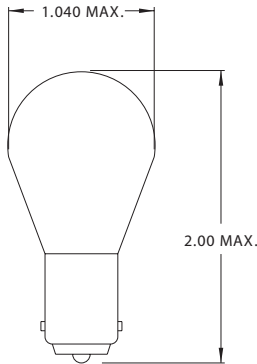

147 Central Avenue
 Hackensack, New Jersey 07601
 Tel: 201-489-8989 • Fax: 201-489-6911

CHICAGO MINIATURE LAMP, INC.
 WHERE INNOVATION COMES TO LIGHT

S-8 Single Contact Bayonet Base

Part Number	Design Voltage	Amps	MSCP	Life Hours	Filament Type
CM1459	4.00	.80	2.5	300	C-2R
CM1651	5.00	.60	3.0	20	C-2R
CM1611	5.40	1.86	10.0	1,000	C-6
CM1613	6.00	1.50	13.0	50	C-6
CM1680	6.00	4.10	32.0	300	C-6
CM1129	6.40	2.63	21.0	200	C-6
CM1605	6.40	2.69	21.0	200	C-2V
CM87L	6.65	2.04	15.0	500	C-2R*
CM1619	6.70	1.90	15.0	500	C-6
CM87	6.80	1.91	15.0	300	C-2R
CM1295	12.50	3.00	50.0	200	C-2R
CM93	12.80	1.04	15.0	500	C-2R
CM199	12.80	2.25	32.0	1,200	C-6
CM1073	12.80	1.80	32.0	200	C-6
CM1093	12.80	1.19	15.0	1,000	C-2R
CM1141	12.80	1.44	21.0	500	C-6
CM1156	12.80	2.10	32.0	600	C-6
CM1159	12.80	1.60	21.0	500	C-6
CM1161	12.80	1.35	22.0	500	CC-6
CM1777	12.80	1.52	26.0	400	C-2R
CM2396	12.80	2.23	40.0	400	C-6
CM91	13.00	.71	10.0	500	C-2R
CM1095	14.00	.51	4.0	5,000	C-6
CM305	28.00	.51	15.0	300	C-2V
CM307	28.00	.67	21.0	300	C-2V
CM315	28.00	.90	32.0	300	C-2V
CM705	28.00	.51	15.0	900	CC-6
CM1203	28.00	.71	21.0	400	C-2V
CM1563	28.00	.76	21.0	1,000	CC-6
CM1580	28.00	.93	32.0	400	CC-6
CM1591	28.00	.61	15.0	1,000	C-2V
CM1665	28.00	.80	21.0	1,000	C-2V
CM1683	28.00	1.02	32.0	500	2C-6
CM1691	28.00	.61	15.0	1,000	2C-2R
CM2232	28.00	.64	18.0	2,000	CC-81
CM2232SB	28.00	.64	-	2,000	CC-81**
CM2233	28.00	.77	21.0	2,000	CC-81
CMF674	28.00	.77	-	2,000	CC-81***
CMW674	28.00	.77	-	2,000	CC-81**
CM109	44.00	.17	6.0	200	C-7A