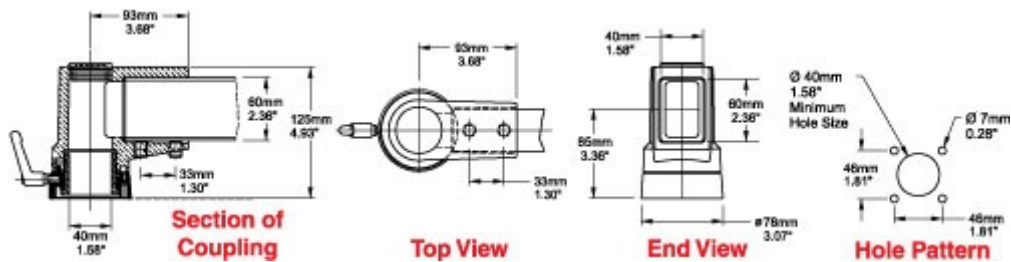

Raccord coudé Tara Plus

- Se fixe à l'armoire.
- Accepte un tube rectangulaire de 60 x 40 mm parallèle au toit et au fond de l'armoire.
- Aluminium moulé sous pression G Al Si 12.
- Résistance à la torsion réglable.
- Pivote sur 300°.
- Accessible depuis le dessus.