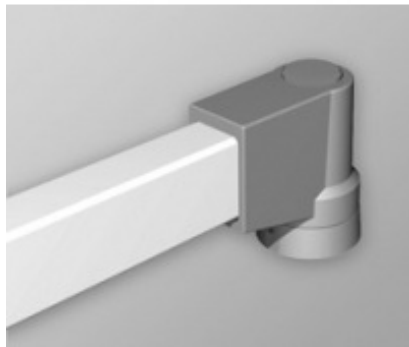

Raccord coudé Tara Plus

- Se fixe à l'armoire.
- Accepte un tube rectangulaire de 60 x 40 mm parallèle au toit et au fond de l'armoire.
- Aluminium moulé sous pression G Al Si 12.
- Résistance à la torsion réglable.
- Pivote sur 300°.
- Accessible depuis le dessus.