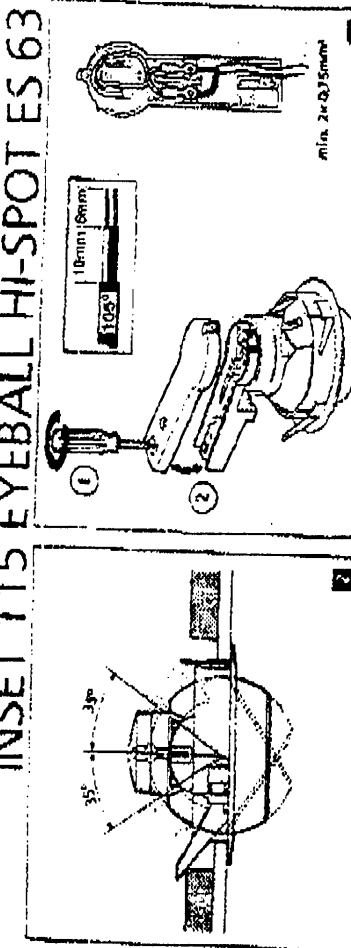

inbouwarmatuur
recess mounted
luminaires
appliques encastrées
Einbaustrahler
luminaria empotrada
inbåld armatur
innbyggningsarmatur
indbyggningsarmatur
pinta-asennusvalaisin
apparecchio ad incasso
armadura de encastrar

23770/80/90

INSET 115 EYEBALL HI-SPOT ES 63

Hi Spot ES 63 max. 75W GU 10

Deutsches
Inset 115 Eyeball ES63 ist eine Armaturklasse für Spotlampen der Typen SYLVANIA HI-SPOT ES 63 75W GU 10, konzipiert entsprechend EN 60 598 230-240V 50Hz.
Minimale Abstände zwischen Leuchte und angrenzenden Gegenständen in Metern:
A: min. 100mm
B: min. 130mm
Für festes, wärmebeständiges Material.
A: min. 100mm
B: min. 130mm
Für die Einbauleuchte aus nicht brennbarem Material (z.B. Holz) geeignet ist (1-4).
Sicherheit/Gewandter/Gefahrzeichen
Anmerkungen: Keinerlei Gegenstände vor dem Lichtstrahl hängen lassen. Die Leuchte darf nicht mit Isoliermaterial abgedeckt werden. Auf die maximale Erleuchtung ist zu achten (1). Auf den richtigen Typ und Anschluss führen achten (vgl. Etikett).