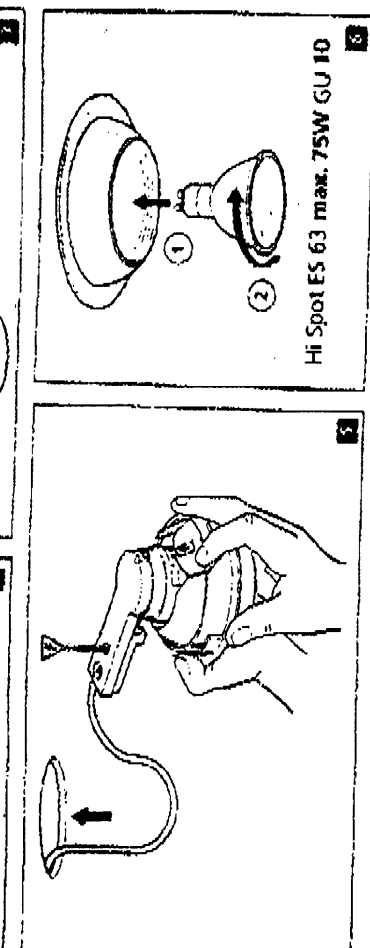

inbouwarmatuur
recess mounted
luminaires
appliques encastrées
Einbaustrahler
luminaria empotrada
inbåld armatur
innbyggningsarmatur
indbyggningsarmatur
pinta-asennusvalaisin
apparecchio ad incasso
armadura de encastrar

23770/80/90

INSET 115 EYEBALL HI-SPOT ES 63

Hi Spot ES 63 max. 75W GU 10

Deutsches
Inset 115 Eyeball ES63 ist eine Armaturklasse für Spotlampen der Typen SYLVANIA HI-SPOT ES 63 75W GU 10, konzipiert entsprechend EN 60 598 230-240V 50Hz.
Minimale Abstände zwischen Leuchte und angrenzenden Gegenständen in Metern:
A: min. 100mm
B: min. 130mm
Für festes, wärmebeständiges Material.
A: min. 100mm
B: min. 130mm
Für die Einbauleuchte aus nicht brennbarem Material (z.B. Holz) geeignet ist (1-4).
Sicherheit/Gewandter/Gefahrzeichen
Anmerkungen: Keinerlei Gegenstände vor dem Lichtstrahl hängen lassen. Die Leuchte darf nicht mit Isoliermaterial abgedeckt werden. Auf die maximale Erleuchtung ist zu achten (1). Auf den richtigen Typ und Anschluss führen achten (vgl. Etikett).