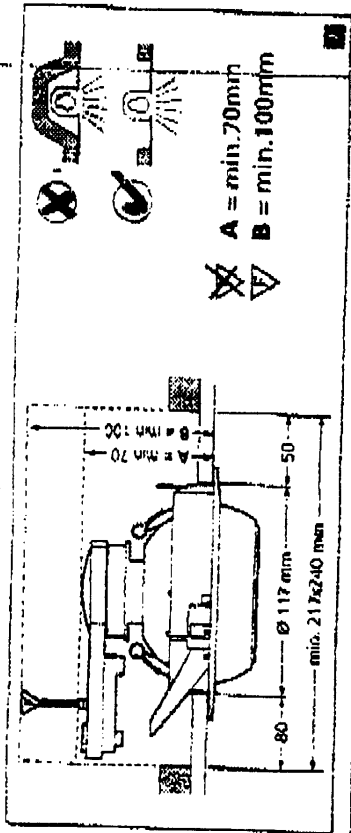

23770/80/90

INSET 115 EYEBALL HI-SPOT ES 63

Hi Spot ES 63 max. 75W GU 10

Deutsches
Inset 115 Eyeball ES63 ist eine Armaturklasse für Spotlampen der Typen SYLVANIA HI-SPOT ES 63 75W GU 10, konzipiert entsprechend EN 60 598 230-240V 50Hz.
Minimale Abstände zwischen Leuchte und angrenzenden Gegenständen in Metern:
A: min. 100mm
B: min. 130mm
Für festes, wärmebeständiges Material.
A: min. 100mm
B: min. 130mm
Für die Einbauleuchte aus nicht brennbarem Material (z.B. Holz) geeignet ist (1-4).
Sicherheit/Gewandter/Gefahrzeichen
Anmerkungen: Keinerlei Gegenstände vor dem Lichtstrahl hängen lassen. Die Leuchte darf nicht mit Isoliermaterial abgedeckt werden. Auf die maximale Erleuchtung ist zu achten (1). Auf den richtigen Typ und Anschluss führen achten (vgl. Etikett).