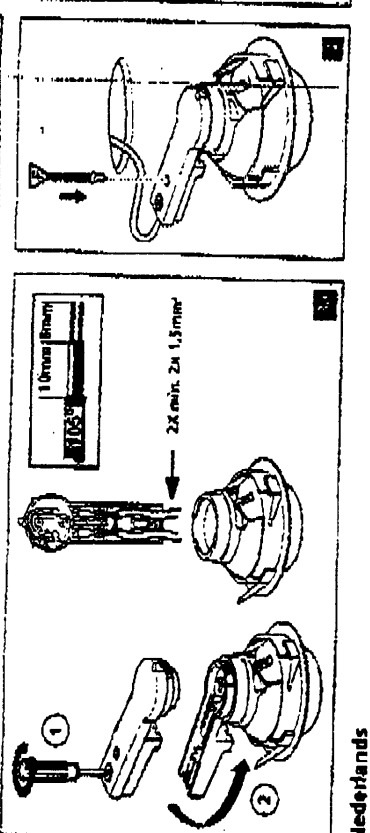

inbouwarmatuur
recess mounted
luminaires
appliques encastrées
Einbaustrahler
luminaria empotrada
inbåld armatur
innbyggningsarmatur
indbyggningsarmatur
pinta-asennusvalaisin
apparecchio ad incasso
armadura de encastrar

23770/80/90

INSET 115 EYEBALL HI-SPOT ES 63

Hi Spot ES 63 max. 75W GU 10

Deutsches
Inset 115 Eyeball ES63 ist eine Armaturklasse für Spotlampen der Typen SYLVANIA HI-SPOT ES 63 75W GU 10, konzipiert entsprechend EN 60 598 230-240V 50Hz.
Minimale Abstände zwischen Leuchte und angrenzenden Gegenständen in Metern:
A: min. 100mm
B: min. 130mm
Für festes, wärmebeständiges Material.
A: min. 100mm
B: min. 130mm
Für die Einbauleuchte aus nicht brennbarem Material (z.B. Holz) geeignet ist (1-4).
Sicherheit/Gewandter/Gefahrzeichen
Anmerkungen: Keinerlei Gegenstände vor dem Lichtstrahl hängen lassen. Die Leuchte darf nicht mit Isoliermaterial abgedeckt werden. Auf die maximale Erleuchtung ist zu achten (1). Auf den richtigen Typ und Anschluss führen achten (vgl. Etikett).