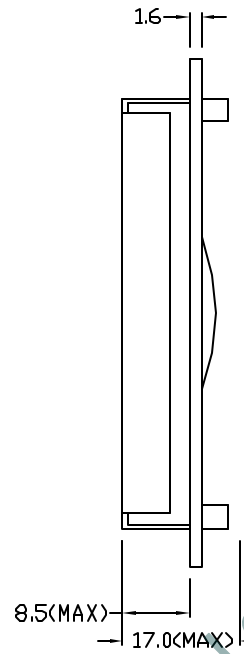

液晶之友 电话: 020-33819057
 Http://www.lcdfriends.com

1	2	3	4	5	6	7	8	9	10	11	12	13	14	15	16	17	18	19	20
VSS	VDD	VO	RS	R/W	E	DB0	DB1	DB2	DB3	DB4	DB5	DB6	DB7	CS1	CS2	RSTB	VOUT	A	K