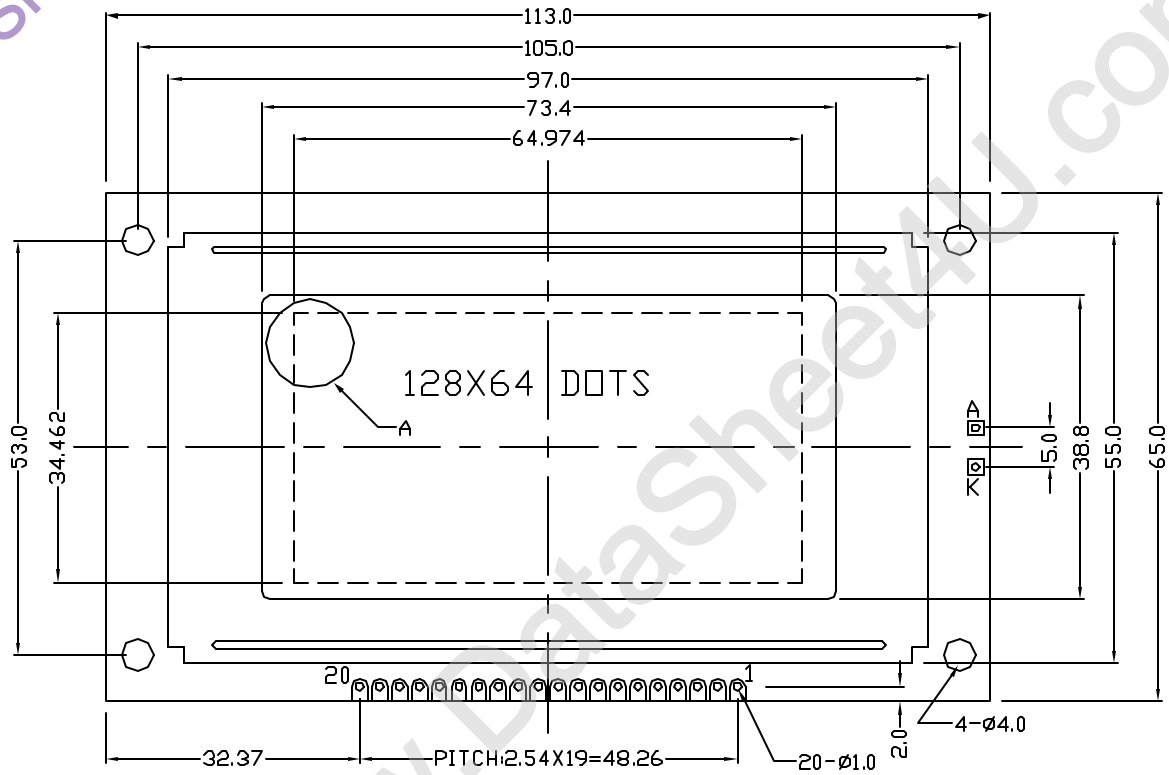

液晶之友 电话: 020-33819057
 Http://www.lcdfriends.com

1	2	3	4	5	6	7	8	9	10	11	12	13	14	15	16	17	18	19	20
VSS	VDD	VO	RS	R/W	E	DB0	DB1	DB2	DB3	DB4	DB5	DB6	DB7	CS1	CS2	RSTB	VOUT	A	K