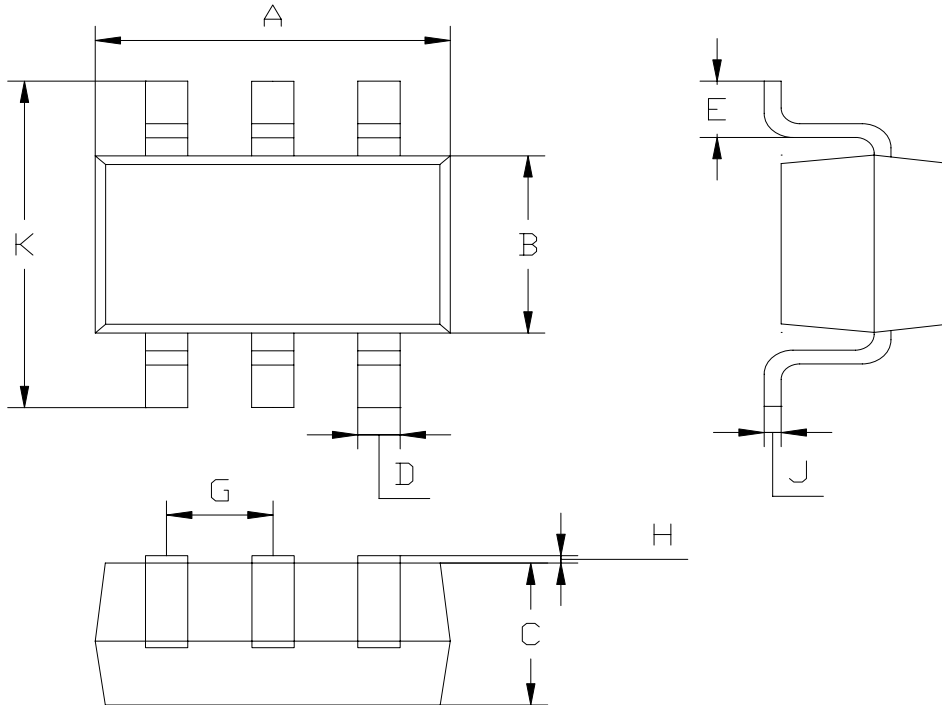

BL 常州银河世纪微电子有限公司

SOT-363 PACKAGE OUTLINE DIMENSIONS

SOT-363		
Dim	Min	Max
A	1.8	2.2
B	1.15	1.35
C	1.0Typical	
D	0.10	0.30
E	0.25	0.40
G	0.65Typical	
H	0.02	0.10
J	0.1Typical	
K	2.1	2.3
All Dimensions in mm		