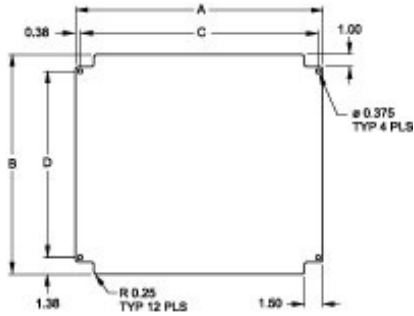

Panneau interne pour système de commande Eclipse

- Le panneau se monte sur la porte arrière des armoires de commande.
- L'aluminium non fini fait 0,08 po d'épaisseur.

Part No.	A	B	C	D
ECPP1212	8.25	10.00	7.50	7.25
ECPP1216	12.25	10.00	11.50	7.25
ECPP1616	12.25	14.00	11.50	11.25
ECPP1620	16.25	14.00	15.50	11.25
ECPP2024	20.25	18.00	19.50	15.25