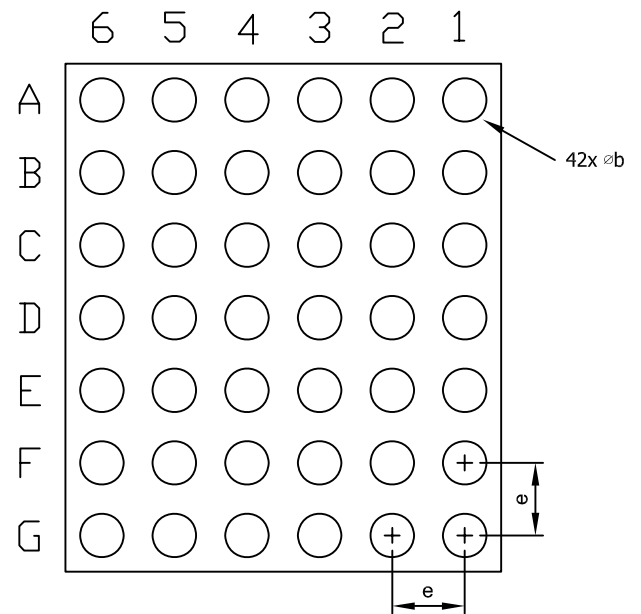

WLCSP6X7-42

Top View

Bottom View

Symble	DIMENSION IN MM			DIMENSION IN INCH		
	MIN.	NOM.	MAX.	MIN.	NOM.	MAX.
A	0.540	0.600	0.660	0.0213	0.0236	0.0260
A1	0.170	0.200	0.230	0.0067	0.0079	0.0091
A2	0.370	0.400	0.430	0.0146	0.0157	0.0169
D	2.320	2.360	2.400	0.0913	0.0929	0.0945
E	2.720	2.760	2.800	0.1071	0.1087	0.1102
b	0.230	0.260	0.290	0.0091	0.0102	0.0114
e	0.40 BSC			0.0157 BSC		

Feed Direction

Taping Specification

PACKAGE	Q'TY/REEL
WLCSP6X7- 42	3,000ea