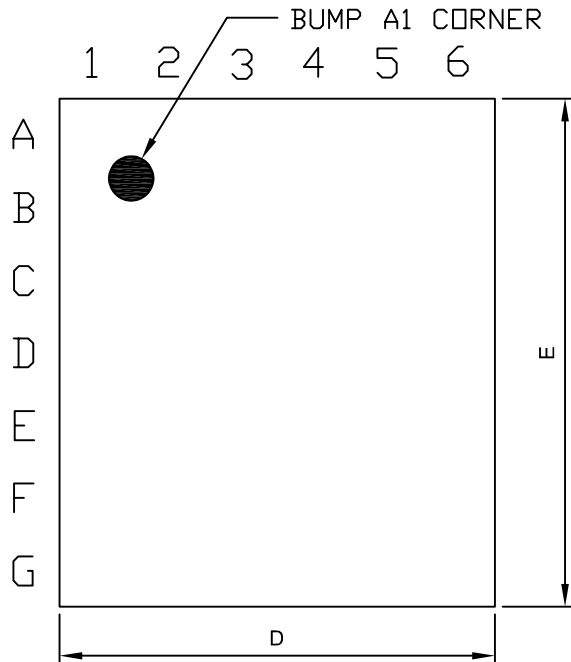

WLCSP6X7-42

Top View

Bottom View

Symble	DIMENSION IN MM			DIMENSION IN INCH		
	MIN.	NOM.	MAX.	MIN.	NOM.	MAX.
A	0.540	0.600	0.660	0.0213	0.0236	0.0260
A1	0.170	0.200	0.230	0.0067	0.0079	0.0091
A2	0.370	0.400	0.430	0.0146	0.0157	0.0169
D	2.320	2.360	2.400	0.0913	0.0929	0.0945
E	2.720	2.760	2.800	0.1071	0.1087	0.1102
b	0.230	0.260	0.290	0.0091	0.0102	0.0114
e	0.40 BSC			0.0157 BSC		

Feed Direction

Taping Specification

PACKAGE	Q'TY/REEL
WLCSP6X7- 42	3,000ea