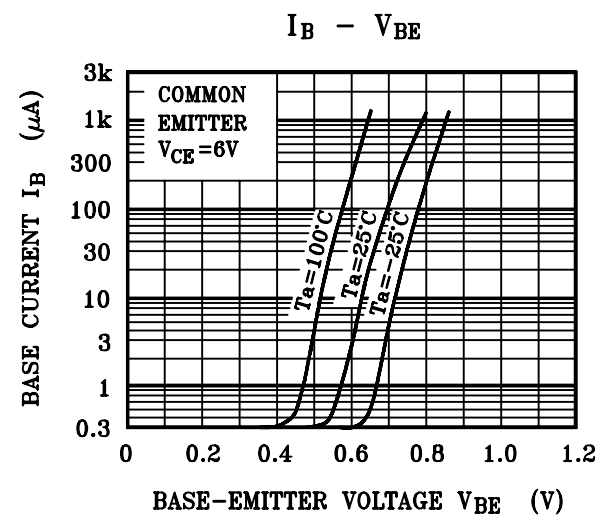

NPN Transistors

KTC3198

■ Typical Characteristics

NPN Transistors

KTC3198

■ Typical Characteristics

h PARAMETER - I_C

h PARAMETER - V_{CE}