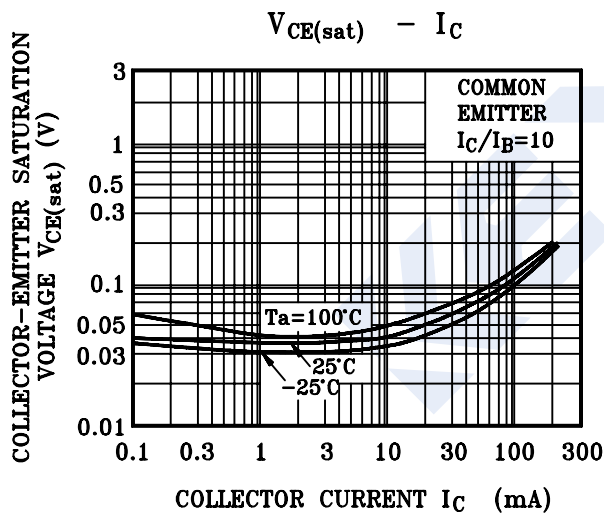

NPN Transistors

KTC3198

■ Typical Characteristics

NPN Transistors

KTC3198

■ Typical Characteristics

h PARAMETER - I_C

h PARAMETER - V_{CE}

P_C - T_a