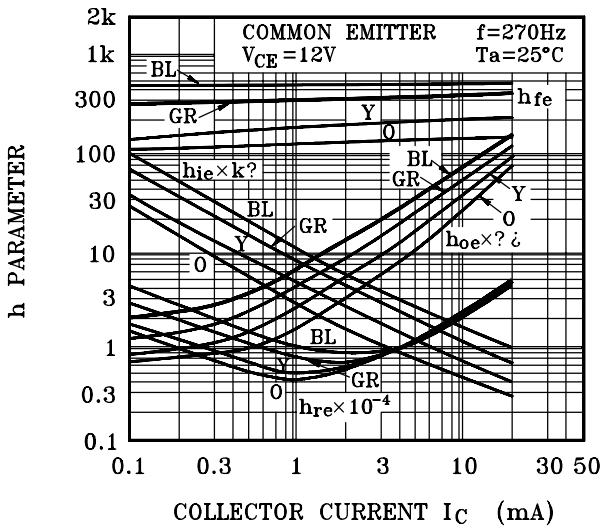

NPN Transistors

KTC3198

■ Typical Characteristics

NPN Transistors

KTC3198

■ Typical Characteristics

h PARAMETER - I_C

h PARAMETER - V_{CE}

P_C - T_a