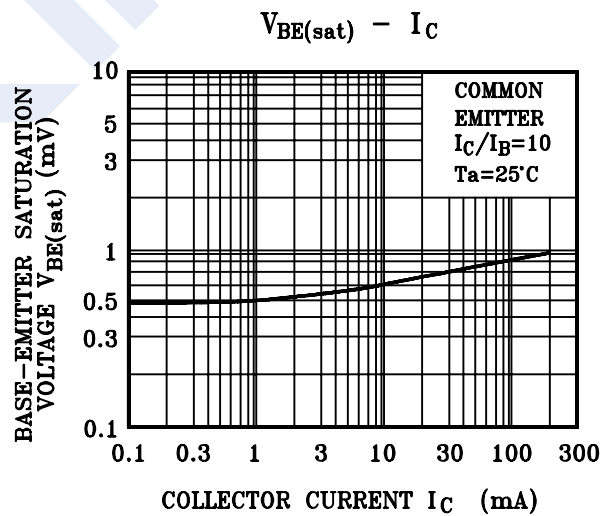

NPN Transistors

KTC3198

■ Typical Characteristics

NPN Transistors

KTC3198

■ Typical Characteristics

h PARAMETER - I_C

h PARAMETER - V_{CE}