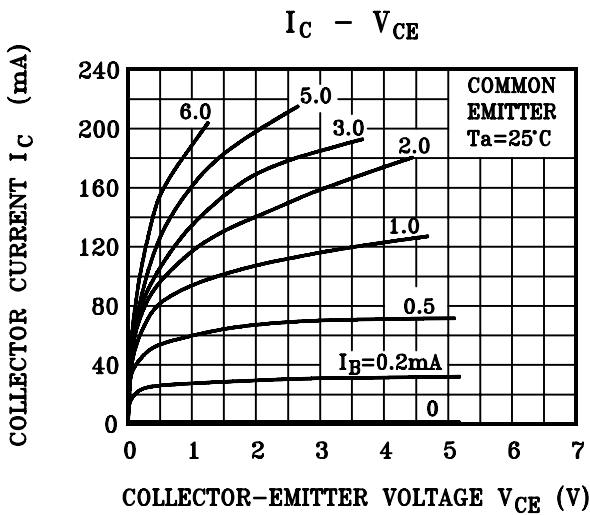

NPN Transistors

KTC3198

■ Typical Characteristics

NPN Transistors

KTC3198

■ Typical Characteristics

h PARAMETER - I_C

h PARAMETER - V_{CE}