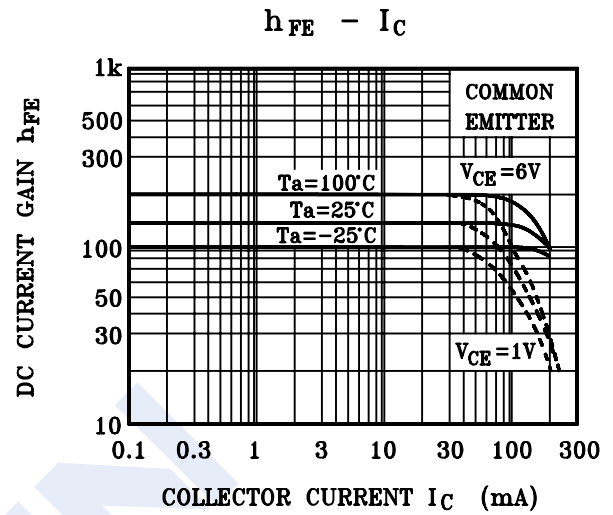

NPN Transistors

KTC3198

■ Typical Characteristics

NPN Transistors

KTC3198

■ Typical Characteristics

h PARAMETER - I_C

h PARAMETER - V_{CE}