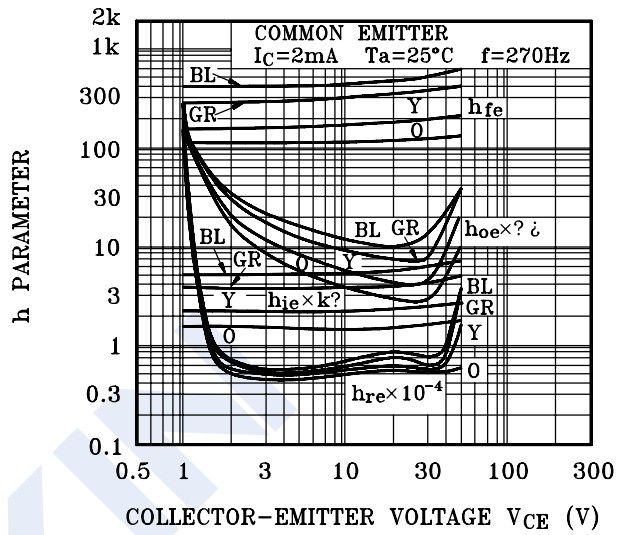

NPN Transistors

KTC3198

■ Typical Characteristics

NPN Transistors

KTC3198

■ Typical Characteristics

h PARAMETER - I_C

h PARAMETER - V_{CE}