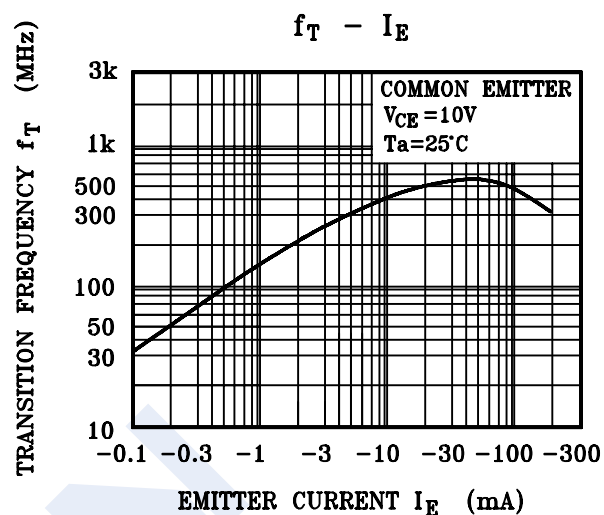

NPN Transistors

KTC3198

■ Typical Characteristics

NPN Transistors

KTC3198

■ Typical Characteristics

h PARAMETER - I_C

h PARAMETER - V_{CE}