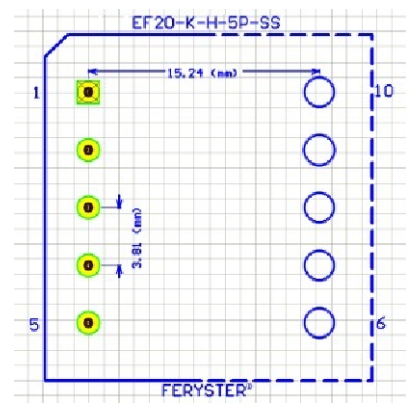

Top view

Bobbin material: PET FR530 E41938

EIS FER-130 E481059 compliant
 EIS FER-155 E481059 compliant

Pełna dokumentacja techniczna oraz materiały pomocnicze dla projektantów www.feryster.pl

	FERYSTER ul. Traugutta 4, 68-120 ŁÓWA info@feryster.pl	
	NR RYSUNKU EF20-K-H-5P-SS-401	A4
SKALA: 2:1	ARKUSZ 1 Z 1	